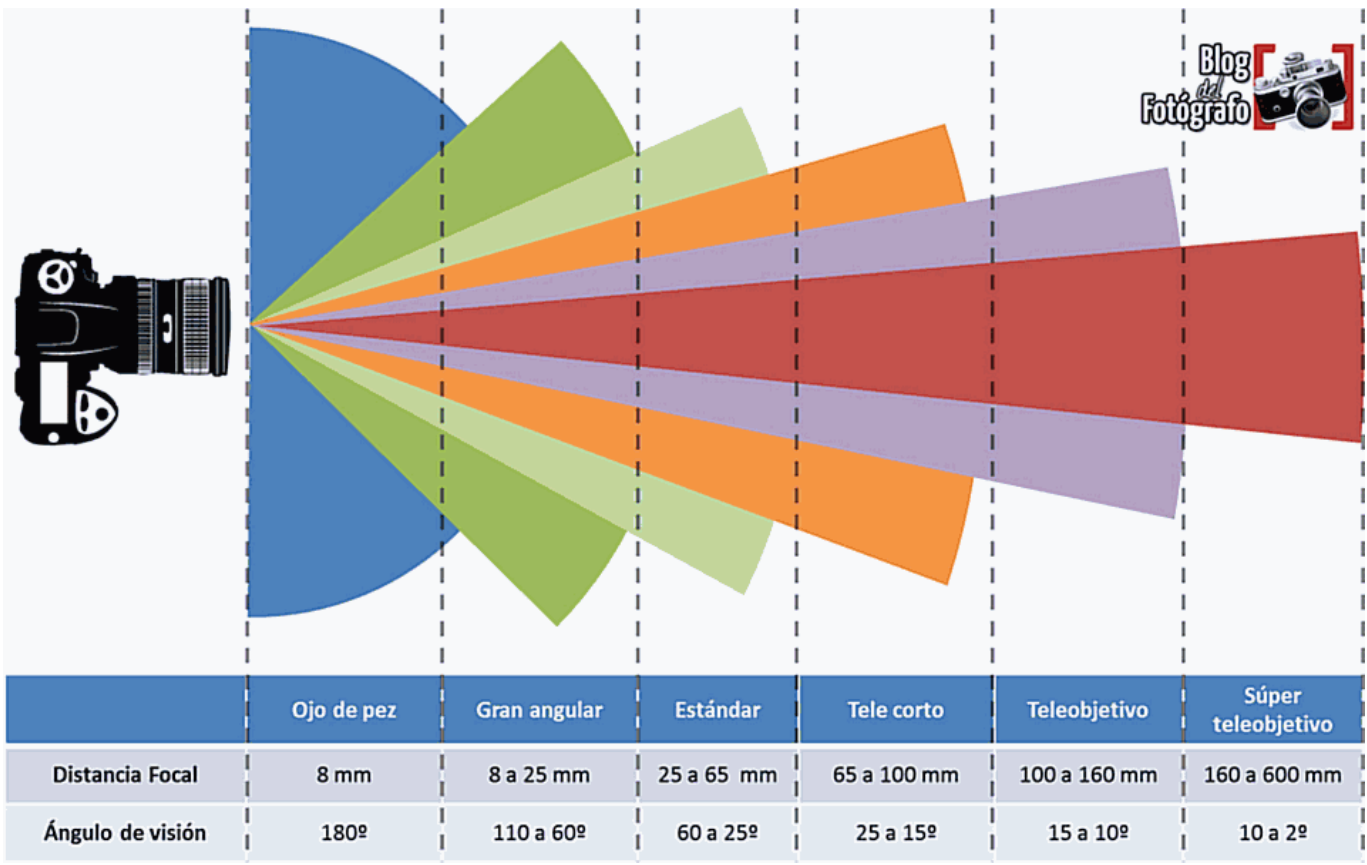

Óptica: Distancia focal

Definición

La **distancia focal de un objetivo** es la distancia que existe, expresada en milímetros, entre el sensor (plano focal) y el centro óptico de la lente.

Centro óptico. Es el punto en donde los rayos de luz se cruzan dentro del objetivo y son dirigidos hacia el sensor. Dicho punto se encuentra muy cercano a donde se encuentra el diafragma.

Distancia focal efectiva. Entenderemos por distancia focal efectiva aquella que tendría el objetivo en el sistema full frame de 35 mm. Dependerá del [tamaño del sensor](#) que tenga la cámara.

Ángulo de visión

- Es el ancho de la escena que abarca una fotografía. Se mide en grados. El alto dependerá de la relación anchura/altura del sensor de la cámara.
- **A menor focal mayor ángulo, y viceversa.**
- A continuación se muestran ejemplos de ángulos de visión según la focal efectiva del objetivo:
 - **Ojo de pez:** Focal de 8 mm, ángulo de 180°.
 - **Gran angular:** Focales de 8 a 25 mm, ángulos de 110° a 60°.
 - **Estándar:** Focales de 25 a 65 mm, ángulos de 60° a 25°.
 - **Tele corto:** Focales de 65 a 100 mm, ángulos de 25° a 15°.
 - **Teleobjetivo:** Focales de 100 a 160 mm, ángulos de 15° a 10°.
 - **Super teleobjetivo:** Focales de 160 a 600 mm, ángulos de 10° a 2°.

Temas apropiados

- **8 a 25 mm** / Paisajes: Cascadas, montañas, panorámicas, arquitectura...
- **25 a 135mm** / Eventos sociales: Fiestas, desfiles, bodas, retratos, mascotas...
- **80 a 200mm** / Acción: Esquí, natación, pesca, ciclismo, tenis, atletismo...
- **100 a 300mm** / Aventura: Pájaros, vida salvaje, fútbol, motocross, carreras...