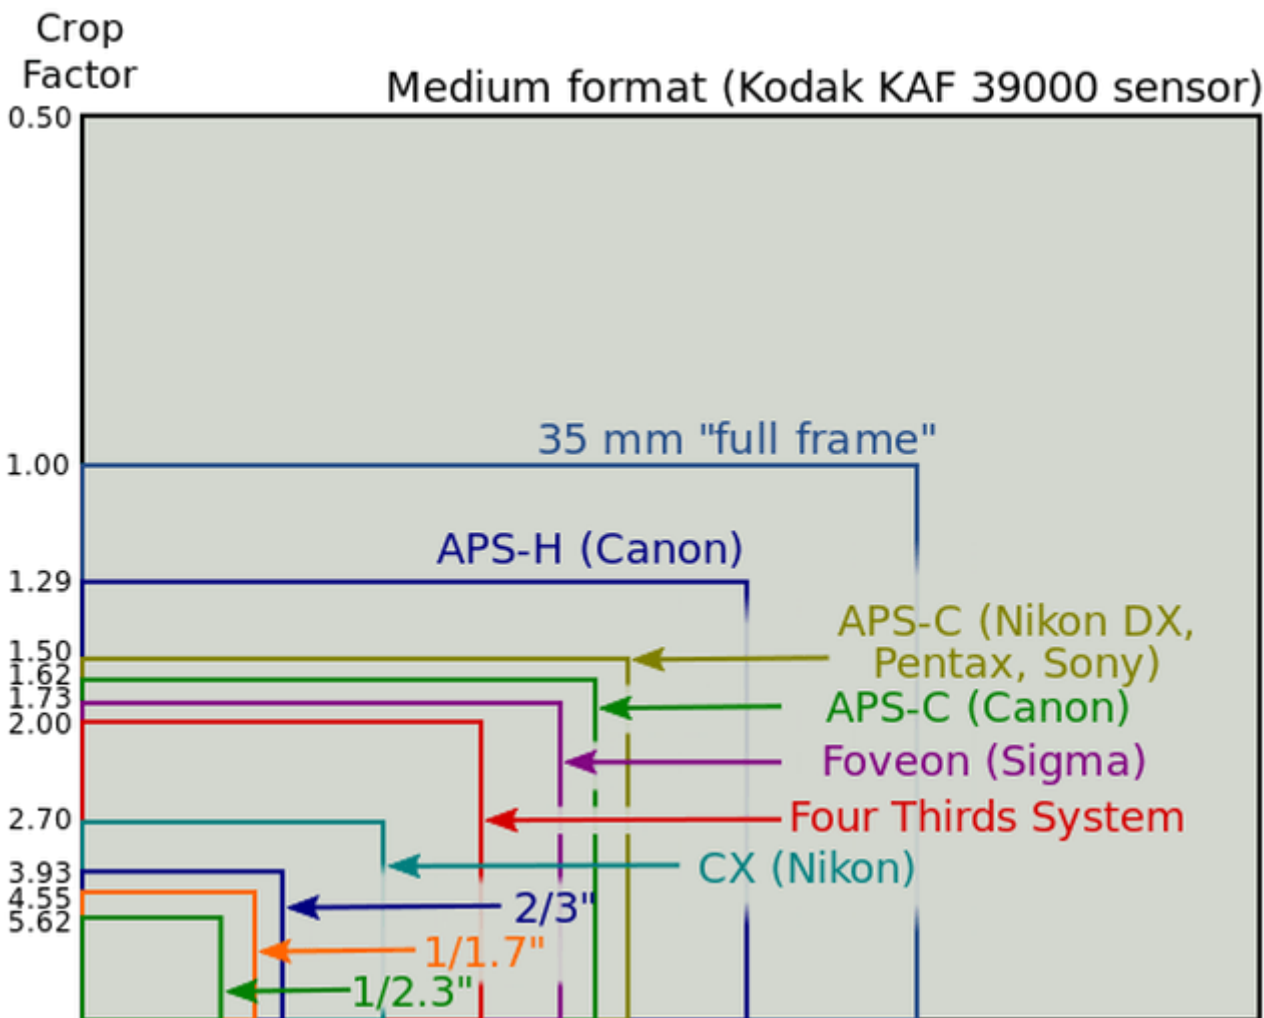

Óptica: Formatos del sensor

Diferentes tamaños de sensor

- En las cámaras digitales existen multitud de tamaños diferentes de sensor, dependiendo del fabricante y del modelo de la cámara.

- Esto influirá, entre otras cosas, en el ángulo de visión obtenido con un objetivo determinado, pues su distancia focal efectiva variará de un tamaño de sensor a otro.
- Así un objetivo de focal impresa 50mm, tendrá diferente focal efectiva en un sensor **Full Frame** (FF) que en uno APS-C.
- Dicho de otra manera, un objetivo de 50 mm para un sensor FF no tiene el mismo ángulo de visión que uno de 50 mm para un sensor APS-C.

Cálculo de la focal efectiva según el tamaño del sensor

- El ancho de un sensor FF es de 36 mm.
- **La distancia focal efectiva se calcula multiplicando la focal impresa en el objetivo por un factor de multiplicación:**

Distancia focal efectiva = Distancia focal impresa × Factor de multiplicacion

Factor de multiplicacion = $\frac{\text{Ancho del sensor Full Frame (36mm)}}{\text{Ancho del sensor de la camara}}$

- El ancho del sensor de la cámara puede consultarse en la página del fabricante de la misma.
-  **Ejemplo: Fujifilm X-E1**
 - En esta cámara el sensor es de **formato APS-C** con un tamaño del sensor CMOS de 23.6mm×15.6mm, siendo **23.6mm de ancho**.
 - De esta manera, el **factor de multiplicación** para esta cámara es de $36 / 23.6 \approx 1.5$.
 - Así, **un objetivo de 50mm equivaldrá a $50 * 1.5 \approx$ un objetivo de 75 mm de focal efectiva**, es decir en el sistema FF.
 - Y un **zoom 75~300 mm** en 35mm equivaldrá a otro de **113~450 mm** en APS-C.
- Sabiendo ya la focal efectiva de tu objetivo puedes consultar su ángulo de visión en el apartado de [distancia focal](#).

Enlaces

1. [Formato del sensor de imagen \(Wikipedia\)](#)
2. [Distancia focal, tamaño del sensor y perspectiva \(I\)](#)
3. [Distancia focal, tamaño del sensor y perspectiva \(II\)](#)

From:
<https://euloxio.myds.me/dokuwiki/> - **Euloxio wiki**