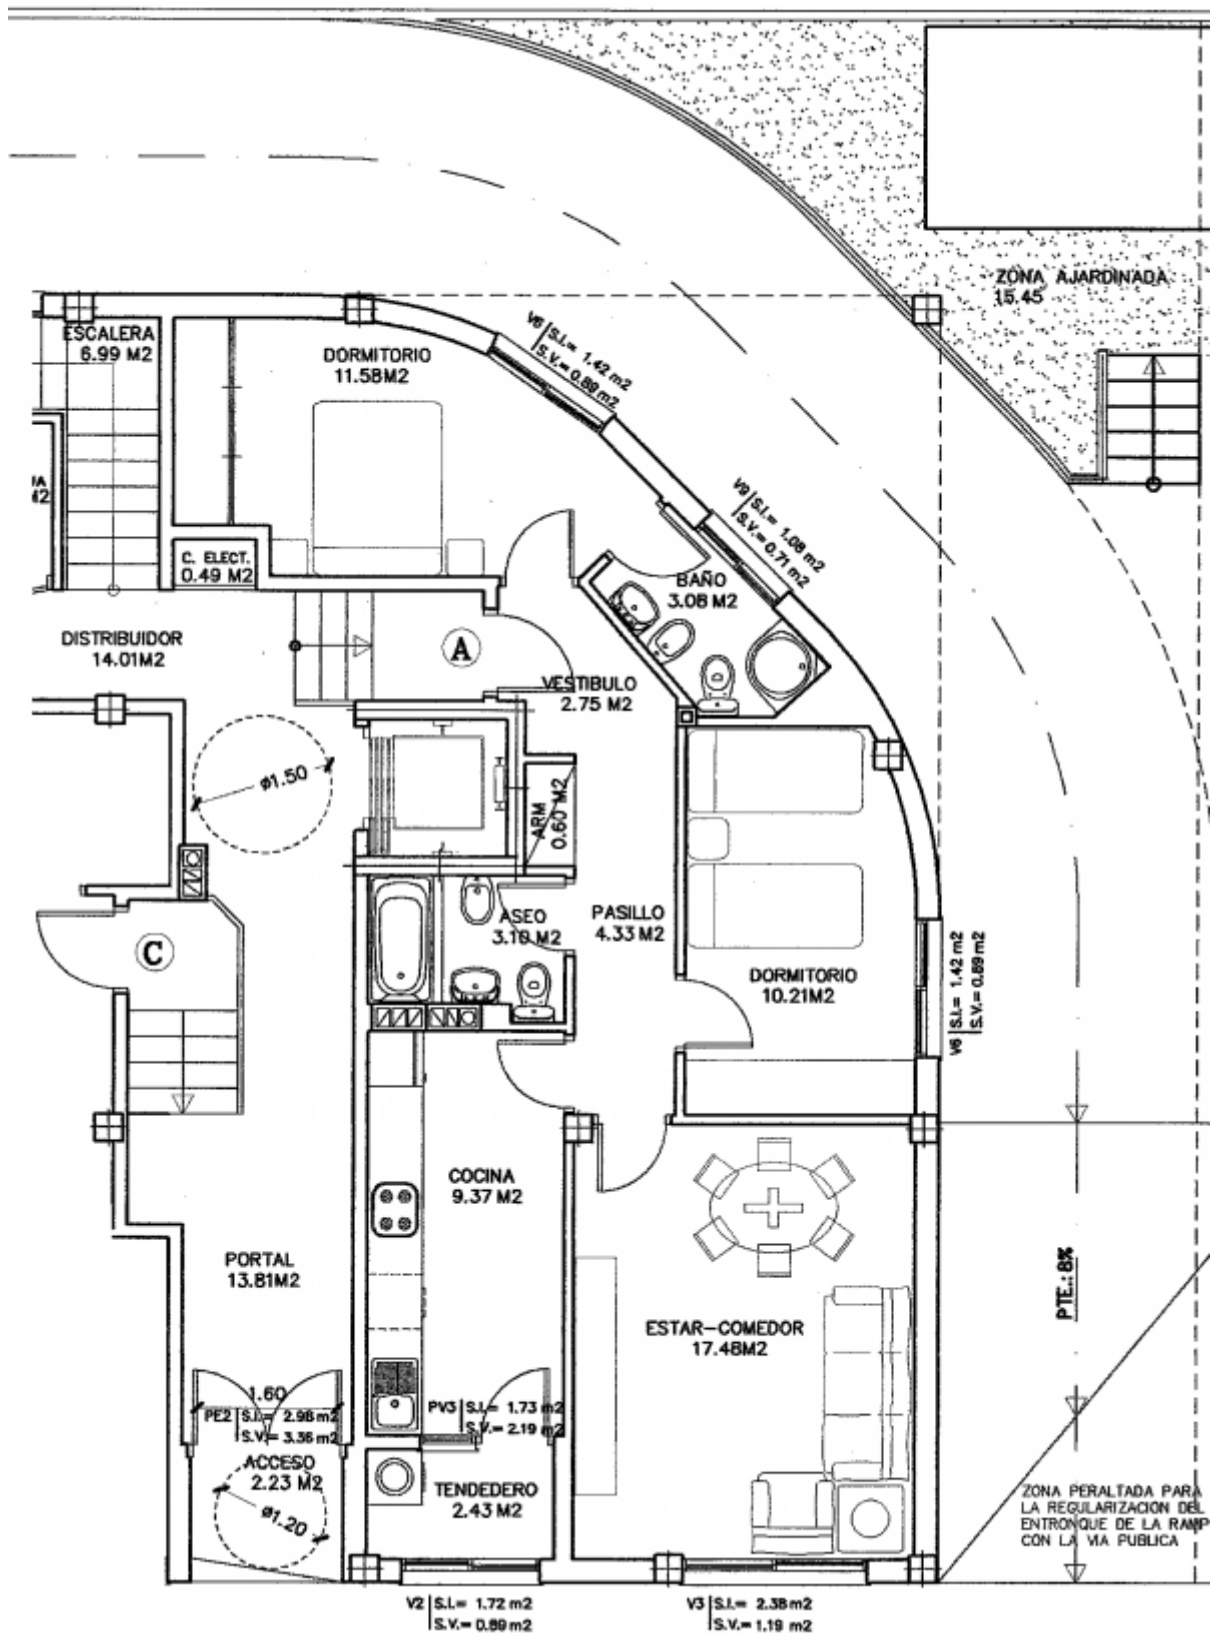

Piso Bajo A

85 000 €

- [Plano](#)
- [Entrada/Pasillo](#)
- [Cocina](#)
- [Salón](#)
- [Ducha pasillo](#)
- [Habitacion 1](#)
- [Habitacion 2](#)

- **Superficie:** 72,71 m²
- **Habitaciones:** 2, exteriores
- **Baños:** 2, con duchas, uno exterior
- **Cocina amueblada:** No
- **Termo para agua caliente:** Si
- **Trastero y garaje:** Si
- **Contacto:** pisoscorne@gmail.com