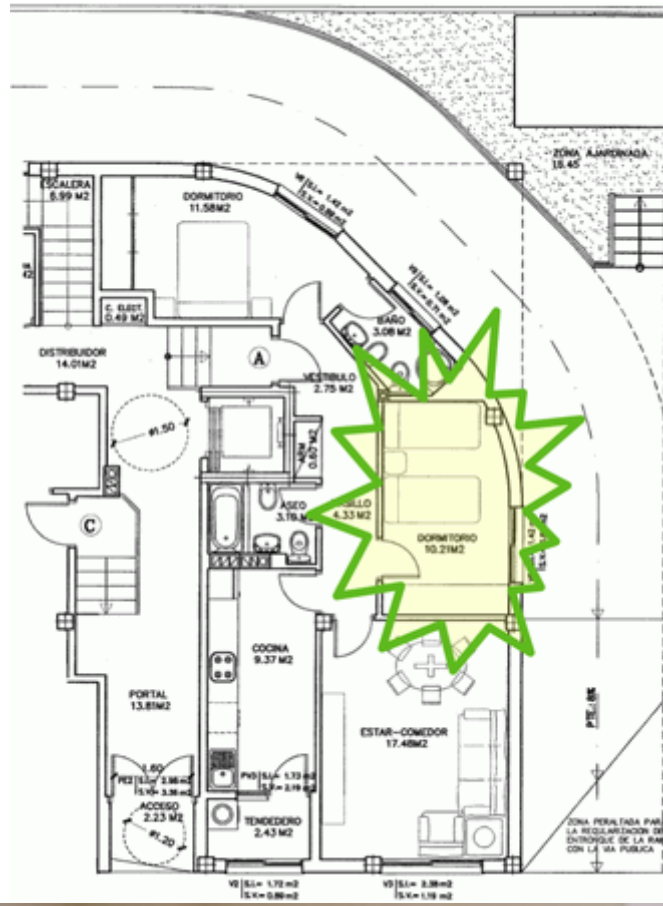

# Piso Bajo A

## 85 000 €

- [Plano](#)
- [Entrada/Pasillo](#)
- [Cocina](#)
- [Salón](#)
- [Ducha pasillo](#)
- [Habitacion 1](#)
- [Habitacion 2](#)

- **Superficie:** 72,71 m<sup>2</sup>
- **Habitaciones:** 2, exteriores
- **Baños:** 2, con duchas, uno exterior
- **Cocina amueblada:** No
- **Termo para agua caliente:** Si
- **Trastero y garaje:** Si
- **Contacto:** [pisoscorne@gmail.com](mailto:pisoscorne@gmail.com)