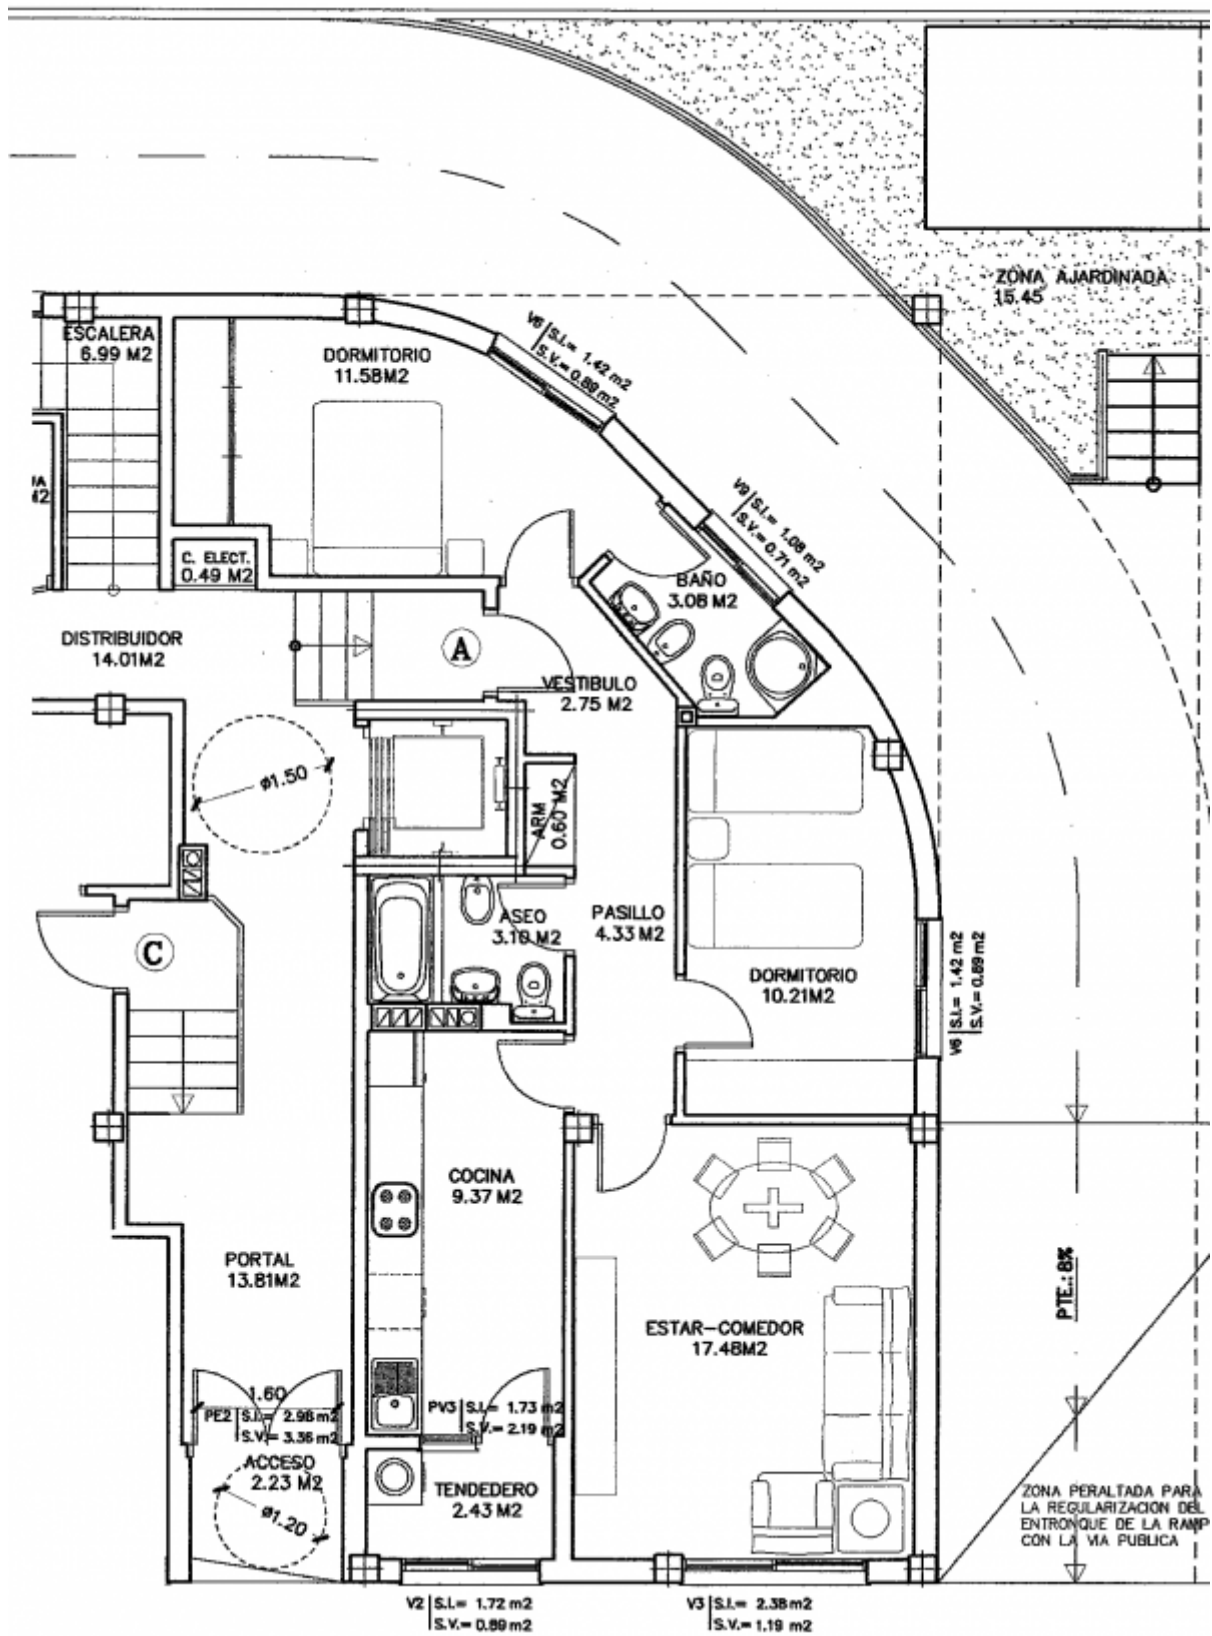

# Piso Bajo A

## 85 000 €

- [Plano](#)
- [Entrada/Pasillo](#)
- [Cocina](#)
- [Salón](#)
- [Ducha pasillo](#)
- [Habitacion 1](#)
- [Habitacion 2](#)

- **Superficie:** 72,71 m<sup>2</sup>
- **Habitaciones:** 2, exteriores
- **Baños:** 2, con duchas, uno exterior
- **Cocina amueblada:** No
- **Termo para agua caliente:** Si
- **Trastero y garaje:** Si
- **Contacto:** [pisoscorne@gmail.com](mailto:pisoscorne@gmail.com)