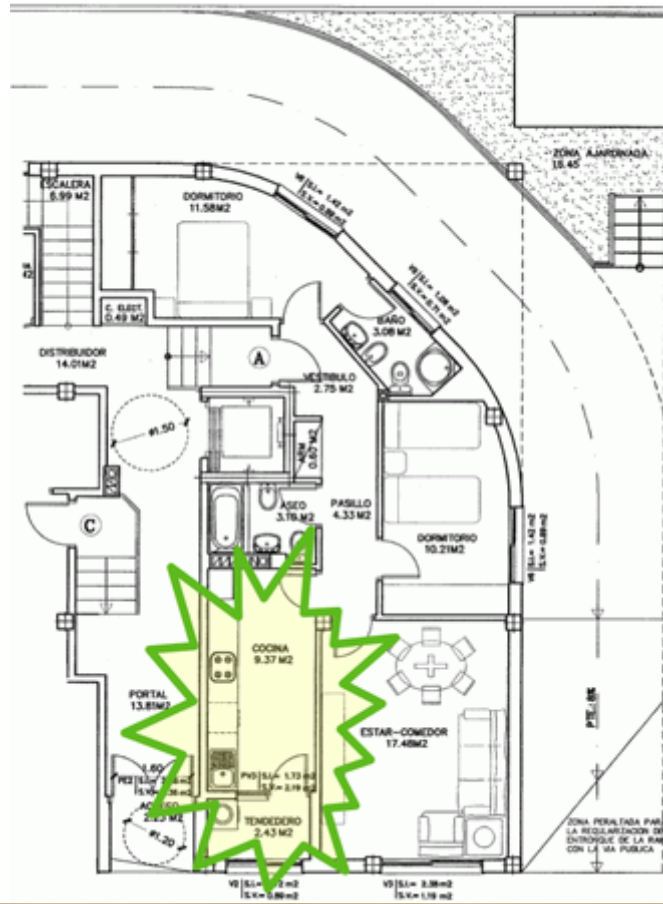

# Piso Bajo A

## 85 000 €

- [Plano](#)
- [Entrada/Pasillo](#)
- [Cocina](#)
- [Salón](#)
- [Ducha pasillo](#)
- [Habitacion 1](#)
- [Habitacion 2](#)

- **Superficie:** 72,71 m<sup>2</sup>
- **Habitaciones:** 2, exteriores
- **Baños:** 2, con duchas, uno exterior
- **Cocina amueblada:** No
- **Termo para agua caliente:** Si
- **Trastero y garaje:** Si
- **Contacto:** [pisoscorne@gmail.com](mailto:pisoscorne@gmail.com)