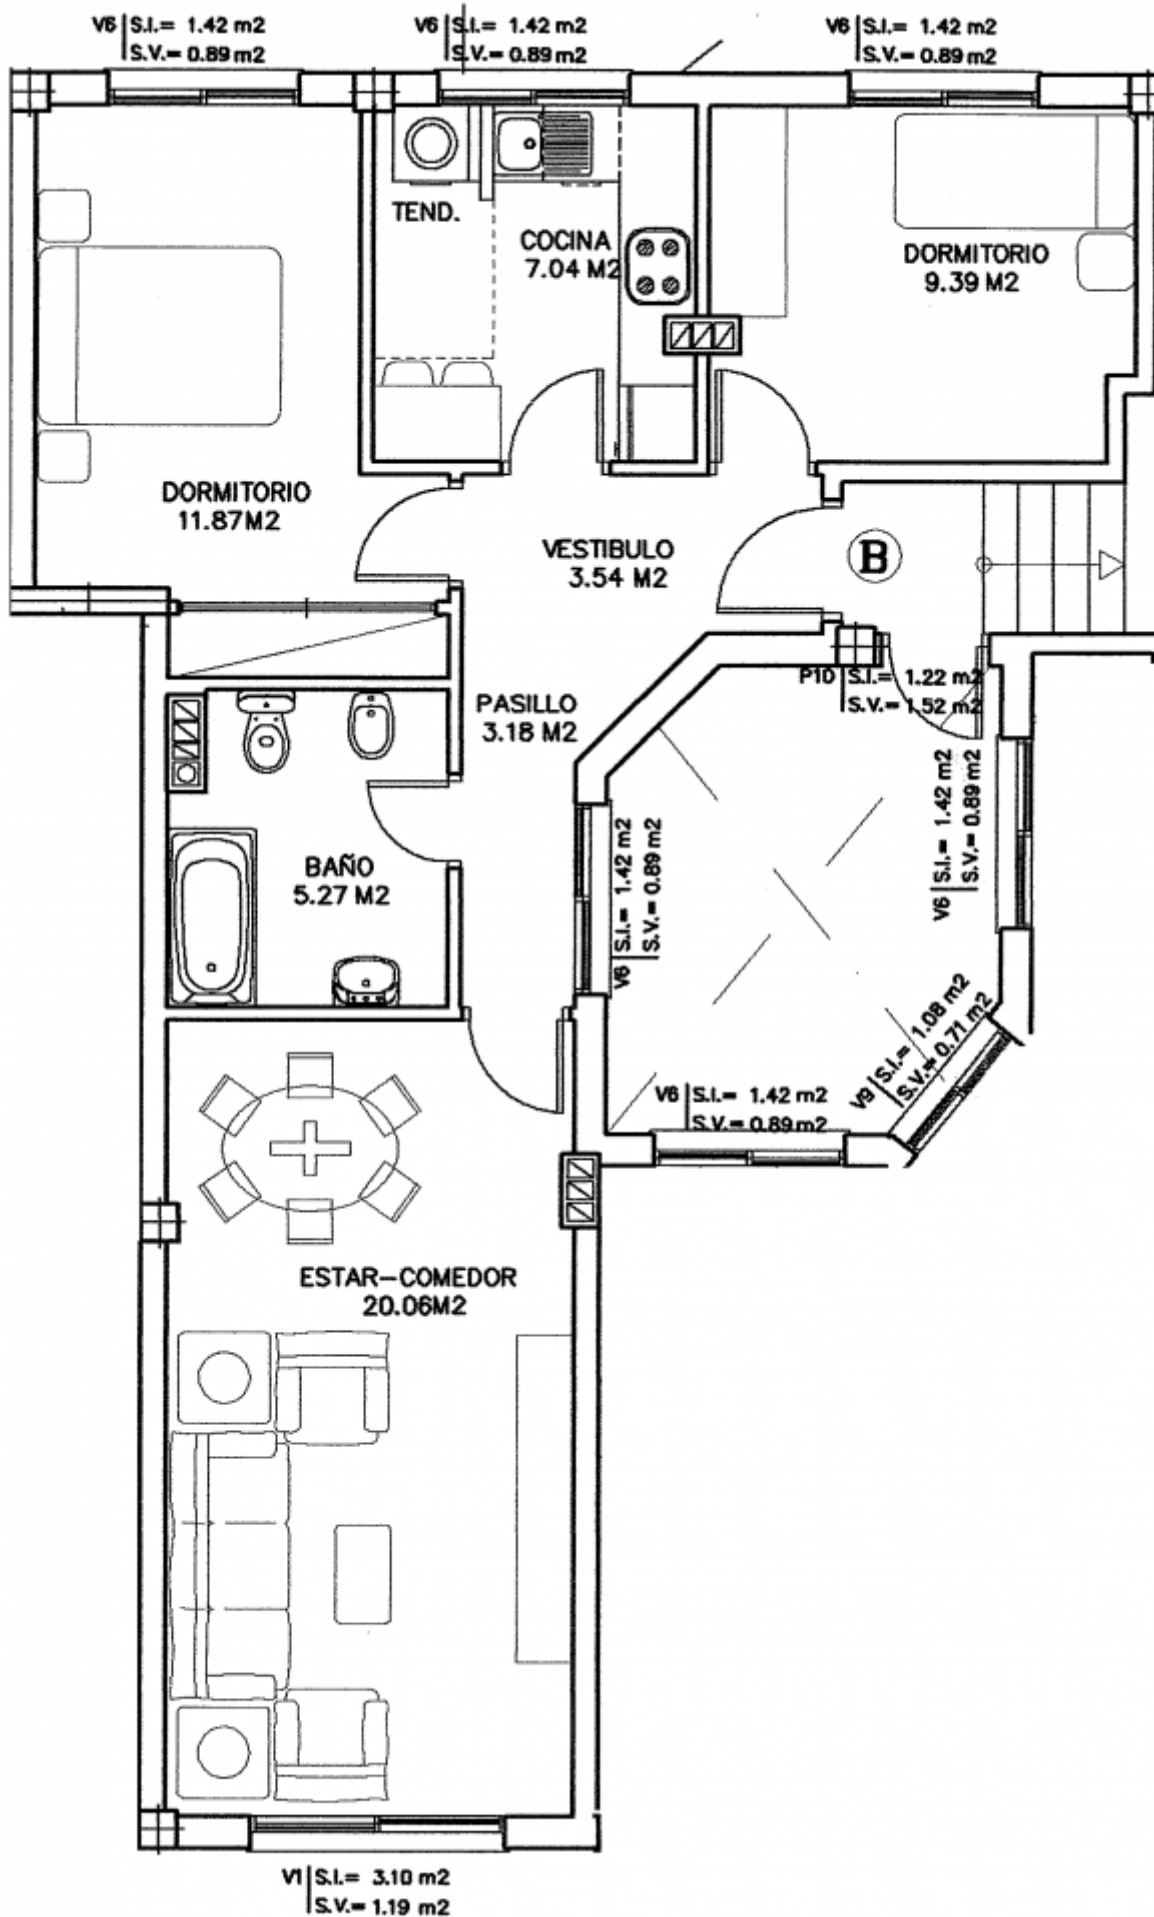

Piso Bajo B

Reservado

- [Plano](#)
 - [Entrada/Pasillo](#)
 - [Cocina](#)
 - [Salón](#)
 - [Baño pasillo](#)
 - [Habitacion 1](#)
 - [Habitacion 2](#)
-
- **Superficie:** 70,59 m²
 - **Habitaciones:** 2, exteriores
 - **Baños:** 1, con bañera
 - **Cocina amueblada:** No
 - **Termo para agua caliente:** Si
 - **Trastero y garaje:** Si
 - **Contacto:** pisoscorne@gmail.com