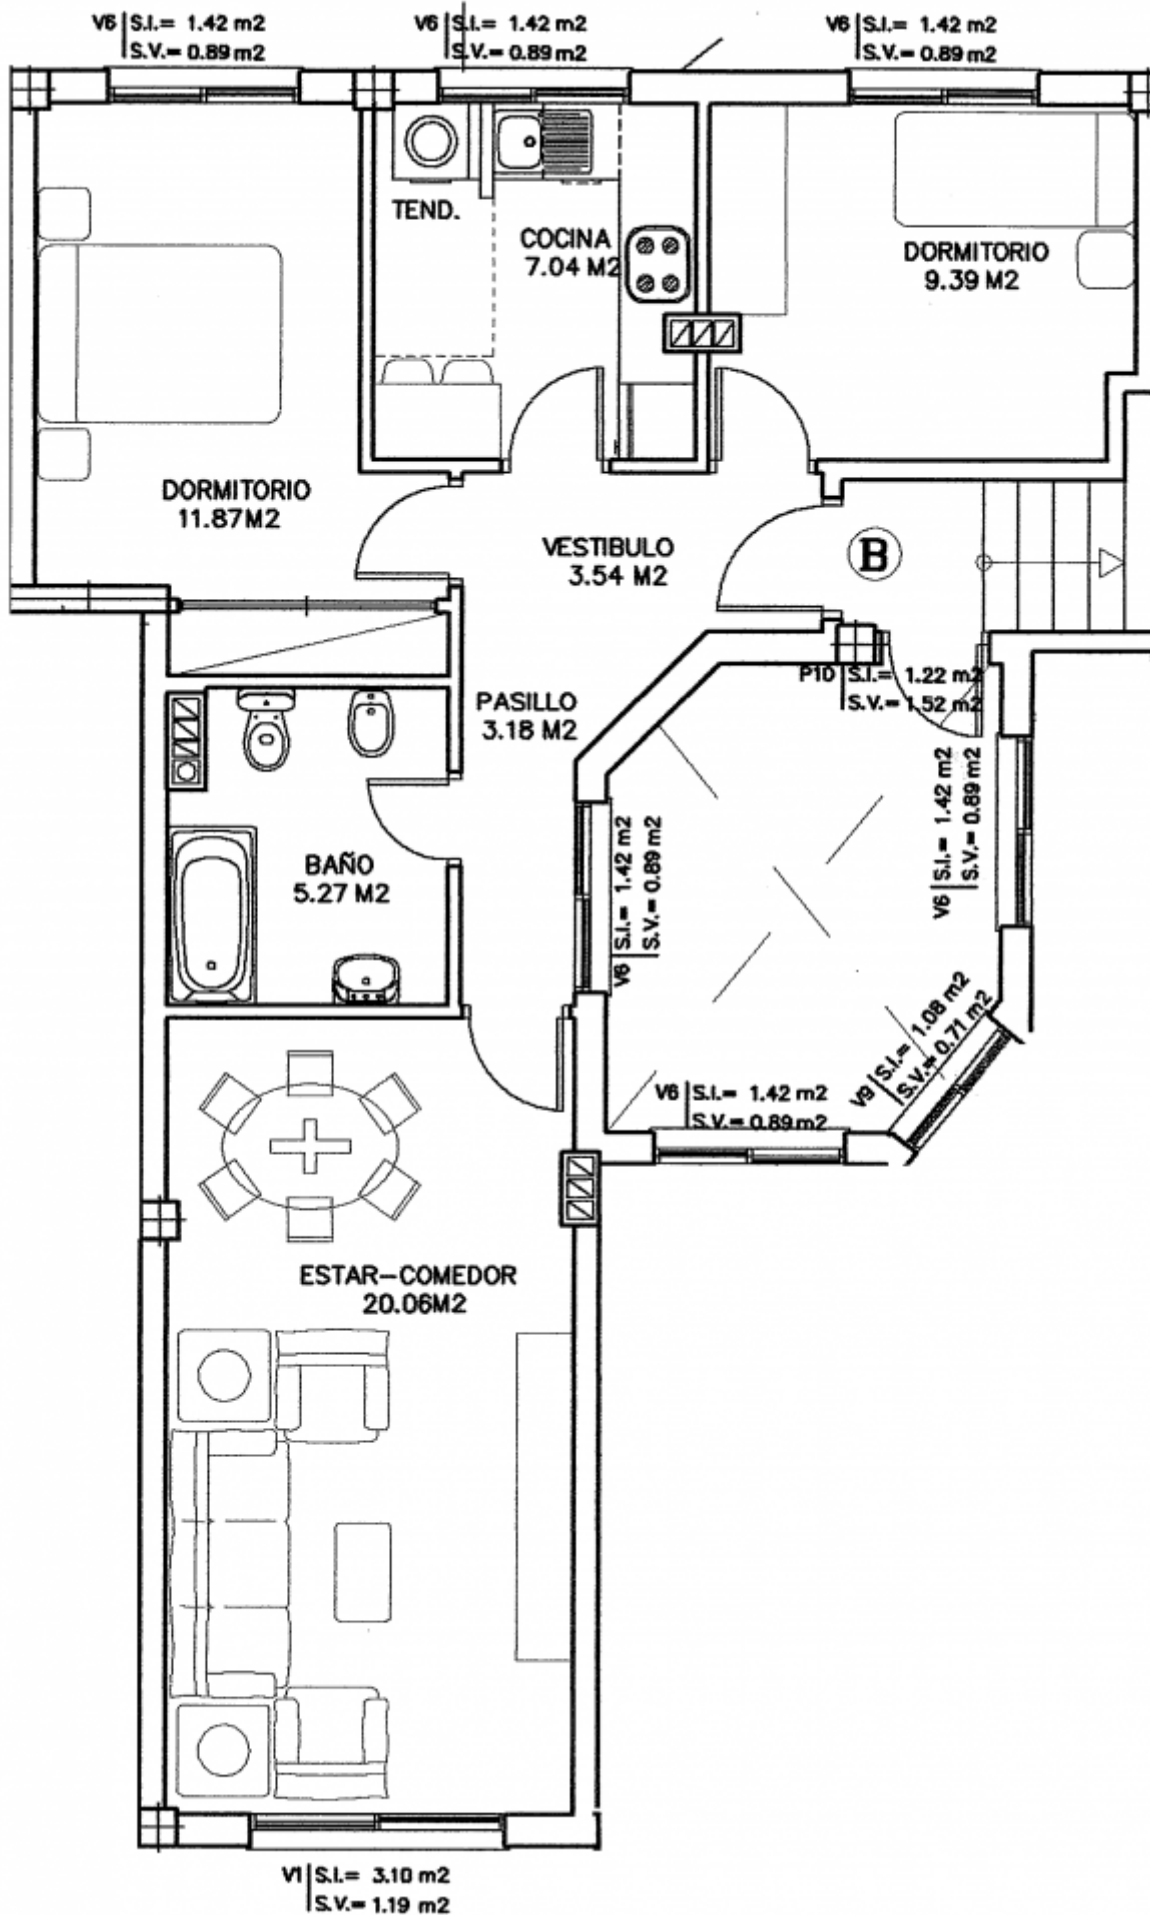

Piso Bajo B

Reservado

- [Plano](#)
- [Entrada/Pasillo](#)
- [Cocina](#)
- [Salón](#)
- [Baño pasillo](#)
- [Habitacion 1](#)
- [Habitacion 2](#)

- **Superficie:** 70,59 m²
- **Habitaciones:** 2, exteriores
- **Baños:** 1, con bañera
- **Cocina amueblada:** No
- **Termo para agua caliente:** Si
- **Trastero y garaje:** Si
- **Contacto:** pisoscorne@gmail.com