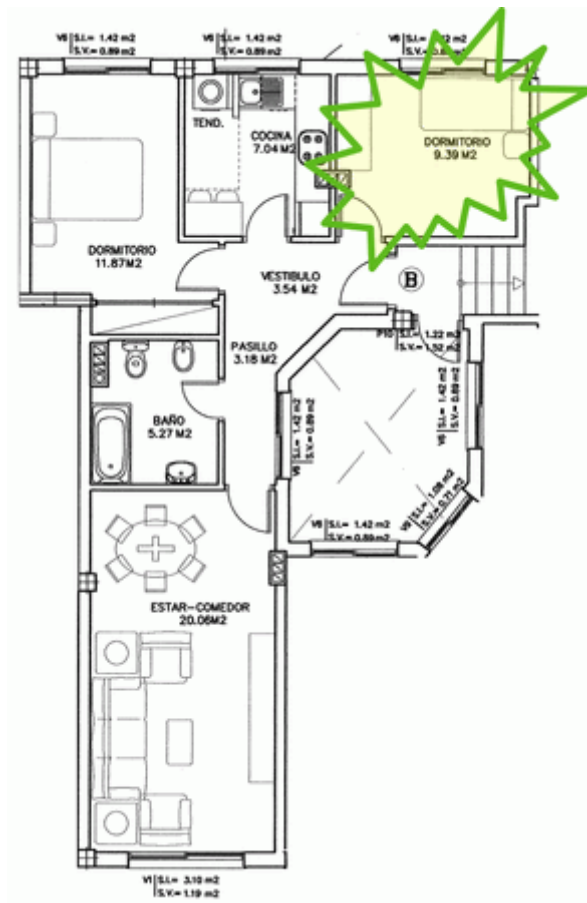

Piso Bajo B

Reservado

- [Plano](#)
- [Entrada/Pasillo](#)
- [Cocina](#)
- [Salón](#)
- [Baño pasillo](#)
- [Habitacion 1](#)
- [Habitacion 2](#)

- **Superficie:** 70,59 m²
- **Habitaciones:** 2, exteriores
- **Baños:** 1, con bañera
- **Cocina amueblada:** No
- **Termo para agua caliente:** Si
- **Trastero y garaje:** Si
- **Contacto:** pisoscorne@gmail.com