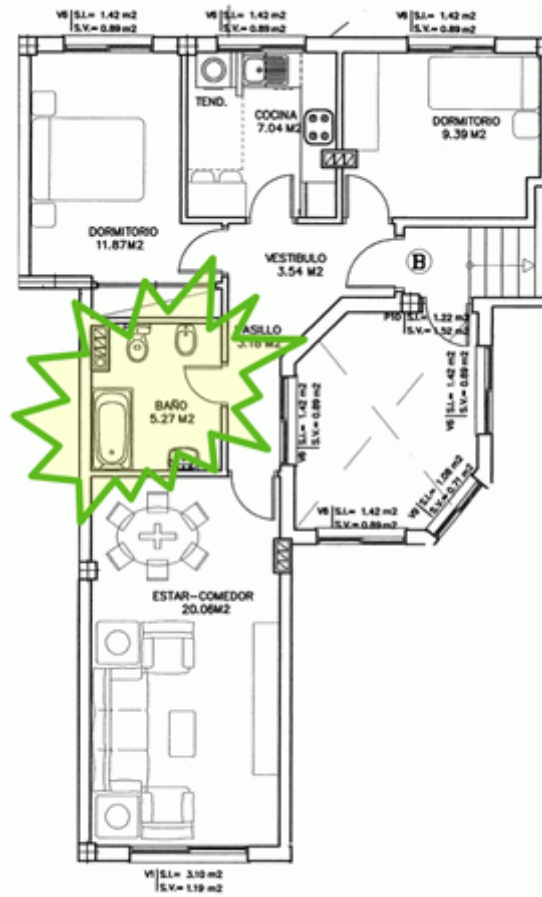

Piso Bajo B

Reservado

- [Plano](#)
 - [Entrada/Pasillo](#)
 - [Cocina](#)
 - [Salón](#)
 - [Baño pasillo](#)
 - [Habitacion 1](#)
 - [Habitacion 2](#)
-
- **Superficie:** 70,59 m²
 - **Habitaciones:** 2, exteriores
 - **Baños:** 1, con bañera
 - **Cocina amueblada:** No
 - **Termo para agua caliente:** Si
 - **Trastero y garaje:** Si
 - **Contacto:** pisoscorne@gmail.com