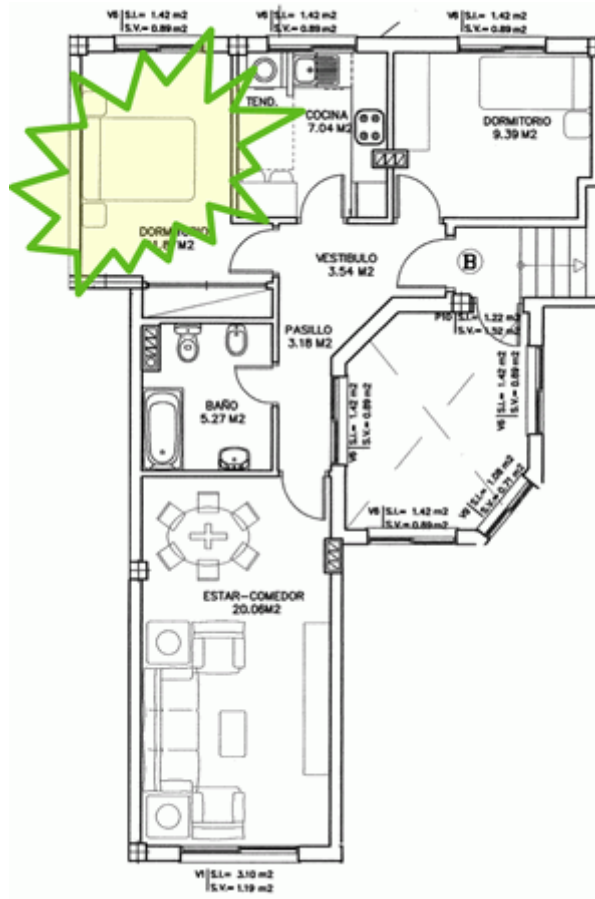

Piso Bajo B

Reservado

- [Plano](#)
 - [Entrada/Pasillo](#)
 - [Cocina](#)
 - [Salón](#)
 - [Baño pasillo](#)
 - [Habitacion 1](#)
 - [Habitacion 2](#)
-
- **Superficie:** 70,59 m²
 - **Habitaciones:** 2, exteriores
 - **Baños:** 1, con bañera
 - **Cocina amueblada:** No
 - **Termo para agua caliente:** Si
 - **Trastero y garaje:** Si
 - **Contacto:** pisoscorne@gmail.com