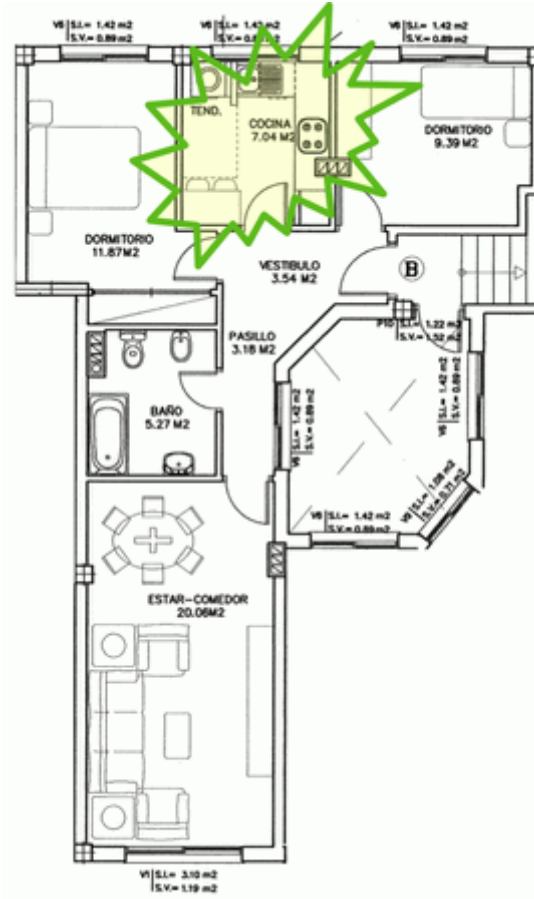

Piso Bajo B

Reservado

- [Plano](#)
 - [Entrada/Pasillo](#)
 - [Cocina](#)
 - [Salón](#)
 - [Baño pasillo](#)
 - [Habitacion 1](#)
 - [Habitacion 2](#)
-
- **Superficie:** 70,59 m²
 - **Habitaciones:** 2, exteriores
 - **Baños:** 1, con bañera
 - **Cocina amueblada:** No
 - **Termo para agua caliente:** Si
 - **Trastero y garaje:** Si
 - **Contacto:** pisoscorne@gmail.com