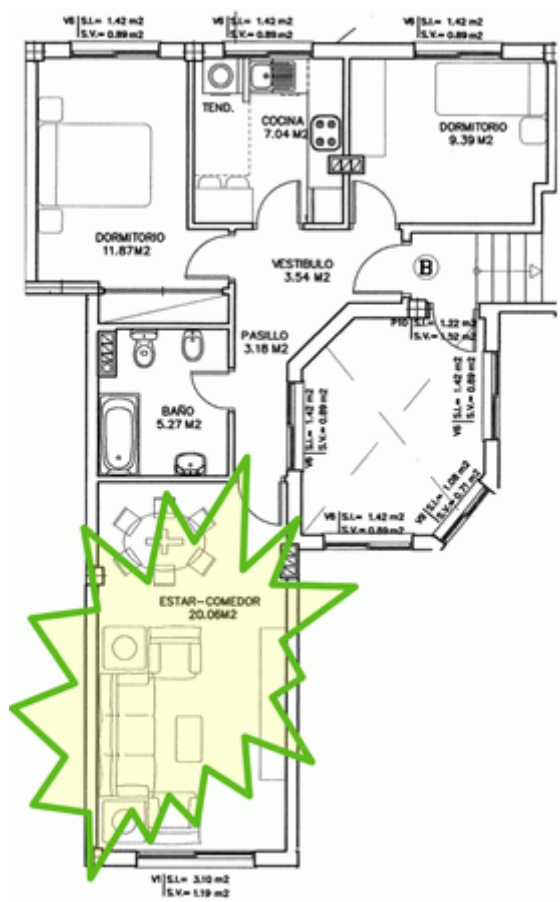

Piso Bajo B

Reservado

- [Plano](#)
- [Entrada/Pasillo](#)
- [Cocina](#)
- [Salón](#)
- [Baño pasillo](#)
- [Habitacion 1](#)
- [Habitacion 2](#)

- **Superficie:** 70,59 m²
- **Habitaciones:** 2, exteriores
- **Baños:** 1, con bañera
- **Cocina amueblada:** No
- **Termo para agua caliente:** Si
- **Trastero y garaje:** Si
- **Contacto:** pisoscorne@gmail.com