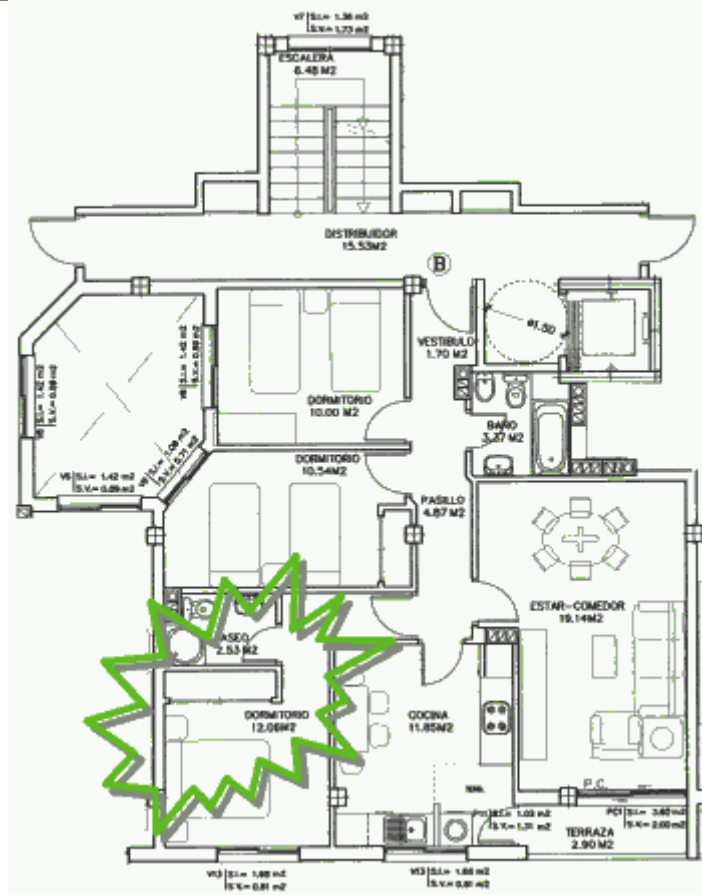

Piso 2º B

Vendido

- [Plano](#)
- [Cocina](#)
- [Salón](#)
- [Baño pasillo](#)
- [Habitacion 1](#)
- [Habitacion 2](#)
- [Habitacion 3](#)
- [Patio de luces](#)

- **Superficie:** 83,76 m²
- **Habitaciones:** 3. Una exterior, 2 al patio de luces.
- **Baños:** 2. Uno con bañera, el otro con ducha.
- **Cocina amueblada:** Si, con electrodomésticos
- **Ascensor, trastero y garaje:** Si
- **Contacto:** pisoscorne@gmail.com