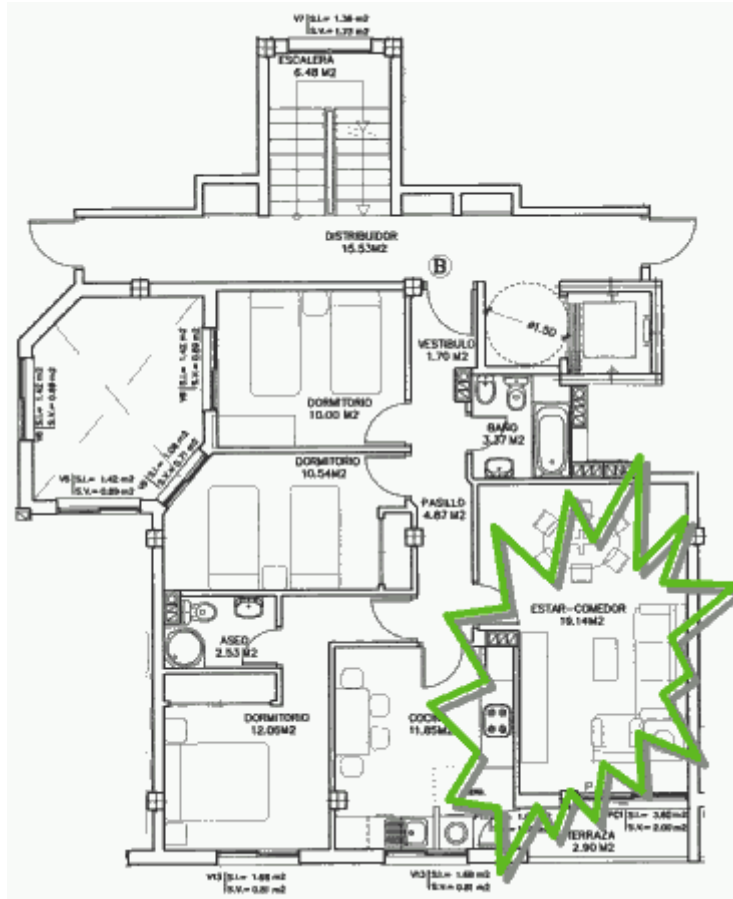

Piso 2º B

Vendido

- [Plano](#)
- [Cocina](#)
- [Salón](#)
- [Baño pasillo](#)
- [Habitacion 1](#)
- [Habitacion 2](#)
- [Habitacion 3](#)
- [Patio de luces](#)

- **Superficie:** 83,76 m²
- **Habitaciones:** 3. Una exterior, 2 al patio de luces.
- **Baños:** 2. Uno con bañera, el otro con ducha.
- **Cocina amueblada:** Si, con electrodomésticos
- **Ascensor, trastero y garaje:** Si
- **Contacto:** pisoscorne@gmail.com