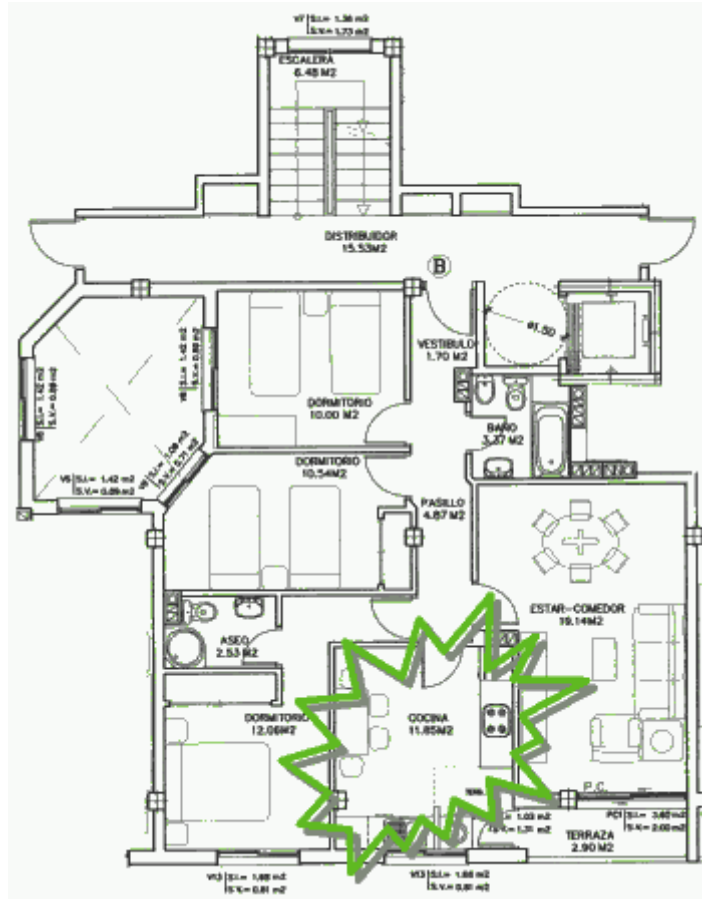

Piso 2º B

Vendido

- [Plano](#)
- [Cocina](#)
- [Salón](#)
- [Baño pasillo](#)
- [Habitacion 1](#)
- [Habitacion 2](#)
- [Habitacion 3](#)
- [Patio de luces](#)

- **Superficie:** 83,76 m²
- **Habitaciones:** 3. Una exterior, 2 al patio de luces.
- **Baños:** 2. Uno con bañera, el otro con ducha.
- **Cocina amueblada:** Si, con electrodomésticos
- **Ascensor, trastero y garaje:** Si
- **Contacto:** pisoscorne@gmail.com