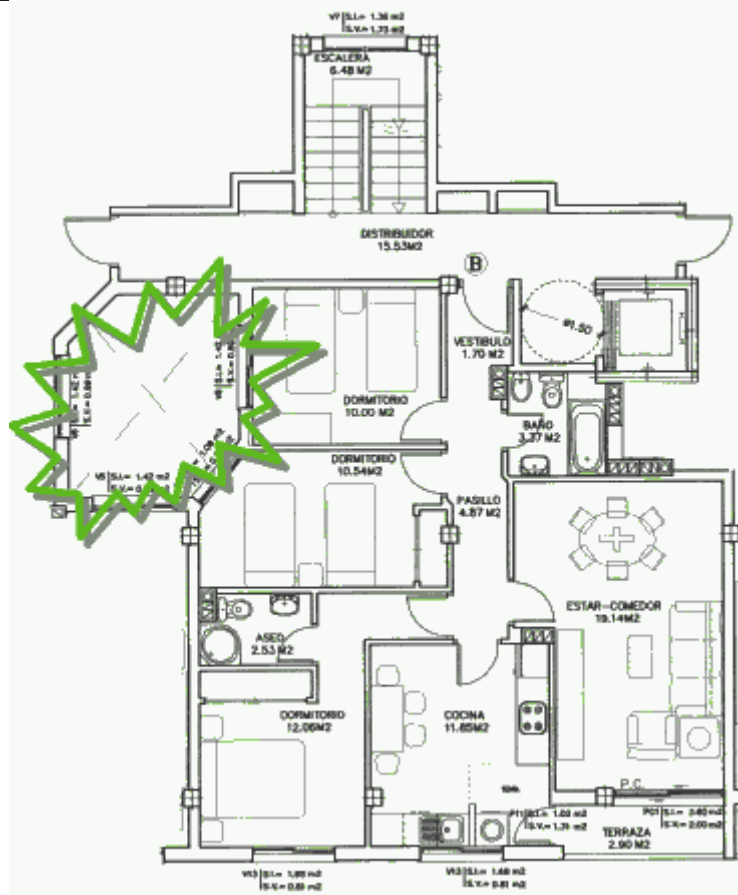

Piso 2º B

Vendido

- [Plano](#)
- [Cocina](#)
- [Salón](#)
- [Baño pasillo](#)
- [Habitacion 1](#)
- [Habitacion 2](#)
- [Habitacion 3](#)
- [Patio de luces](#)

- **Superficie:** 83,76 m²
- **Habitaciones:** 3. Una exterior, 2 al patio de luces.
- **Baños:** 2. Uno con bañera, el otro con ducha.
- **Cocina amueblada:** Si, con electrodomésticos
- **Ascensor, trastero y garaje:** Si
- **Contacto:** pisoscorne@gmail.com