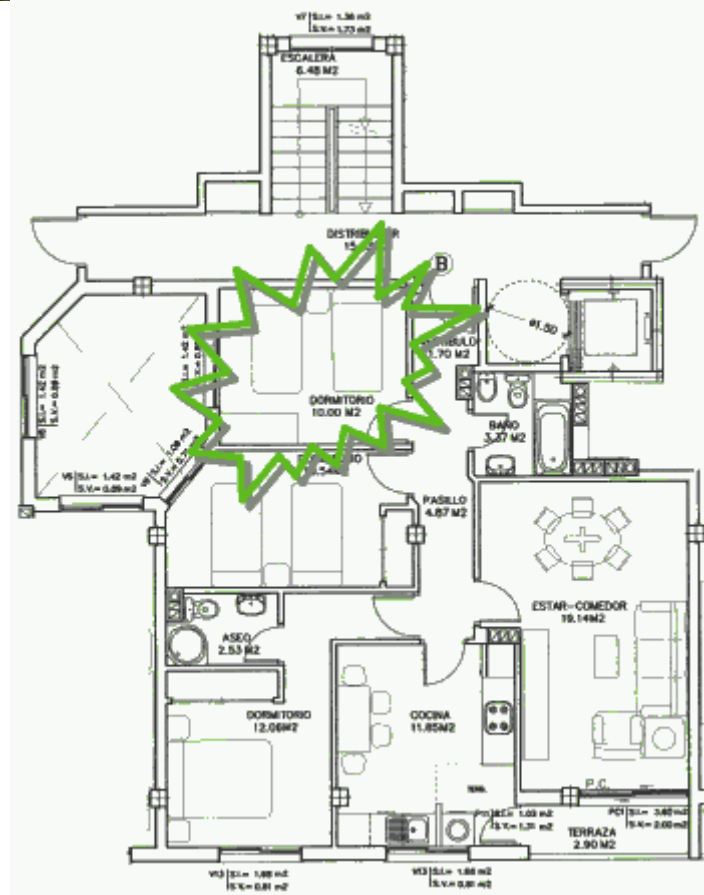

Piso 2º B

Vendido

- [Plano](#)
- [Cocina](#)
- [Salón](#)
- [Baño pasillo](#)
- [Habitacion 1](#)
- [Habitacion 2](#)
- [Habitacion 3](#)
- [Patio de luces](#)

- **Superficie:** 83,76 m²
- **Habitaciones:** 3. Una exterior, 2 al patio de luces.
- **Baños:** 2. Uno con bañera, el otro con ducha.
- **Cocina amueblada:** Si, con electrodomésticos
- **Ascensor, trastero y garaje:** Si
- **Contacto:** pisoscorne@gmail.com