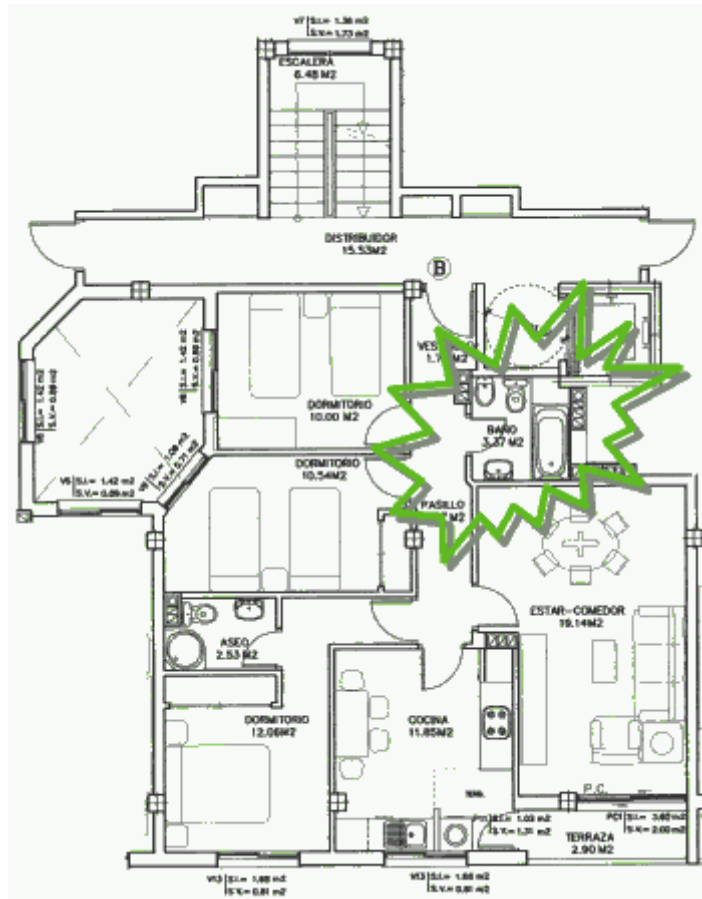

Piso 2º B

Vendido

- [Plano](#)
- [Cocina](#)
- [Salón](#)
- [Baño pasillo](#)
- [Habitacion 1](#)
- [Habitacion 2](#)
- [Habitacion 3](#)
- [Patio de luces](#)

- **Superficie:** 83,76 m²
- **Habitaciones:** 3. Una exterior, 2 al patio de luces.
- **Baños:** 2. Uno con bañera, el otro con ducha.
- **Cocina amueblada:** Si, con electrodomésticos
- **Ascensor, trastero y garaje:** Si
- **Contacto:** pisoscorne@gmail.com