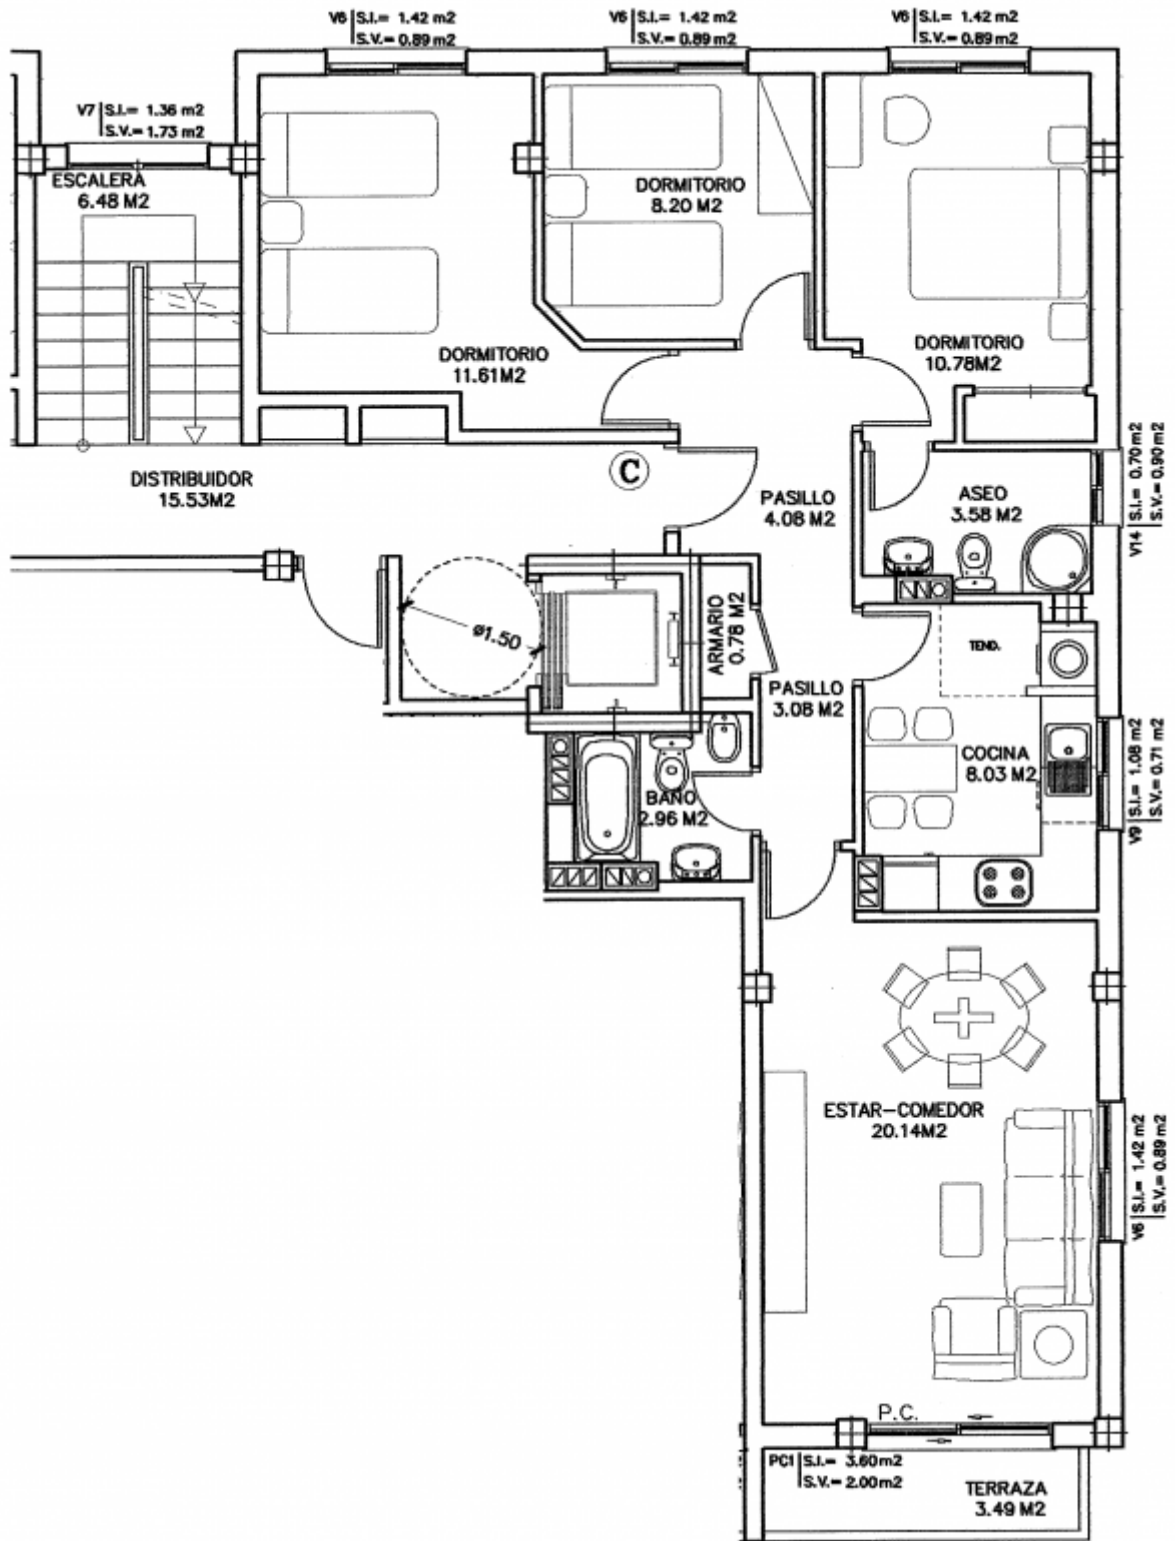

Piso 2º C

Reservado

- **Superficie:** 82,89 m²
- **Estado:** De nueva construcción. Sin usar.
- **Habitaciones:** 3.
 - Todas exteriores.
 - Dos de ellas con armarios empotrados de obra.
- **Baños:** 2.
 - Uno con ducha, otro con bañera.
- **Cocina amueblada:** No.
- **Terraza:** Si.
 - De 3,5 m² aproximadamente.
 - Con vistas a la ría de Corme y Lage.
- **Ascensor, trastero y garaje:** Si.
- **Orientación:** Este-Oeste.
 - Le da el sol todo el día. Por la mañana en el salón y por la tarde en las habitaciones.
- **Contacto:** pisoscorne@gmail.com