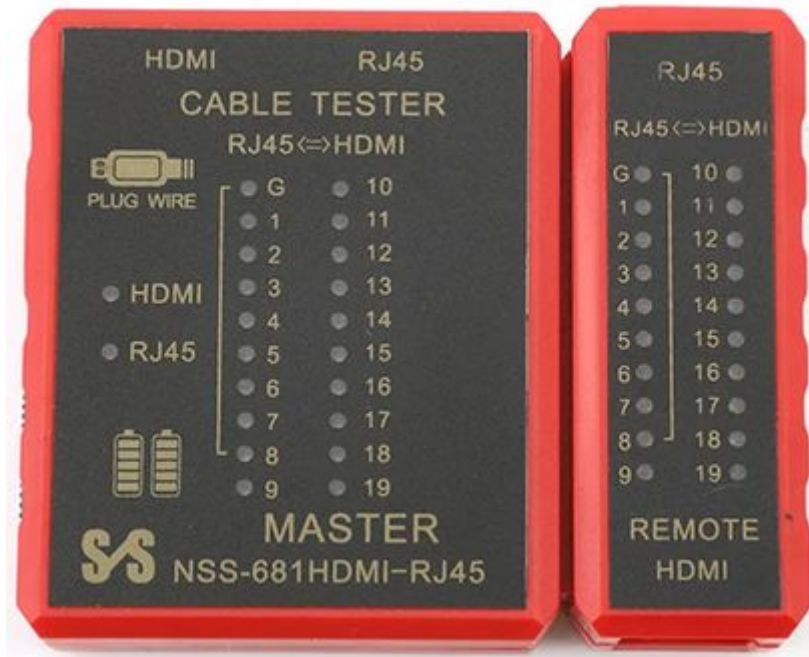

[Laboratorio] Tester RJ45 y HDMI

• [AliExpress](#)

Imágenes

Frontal