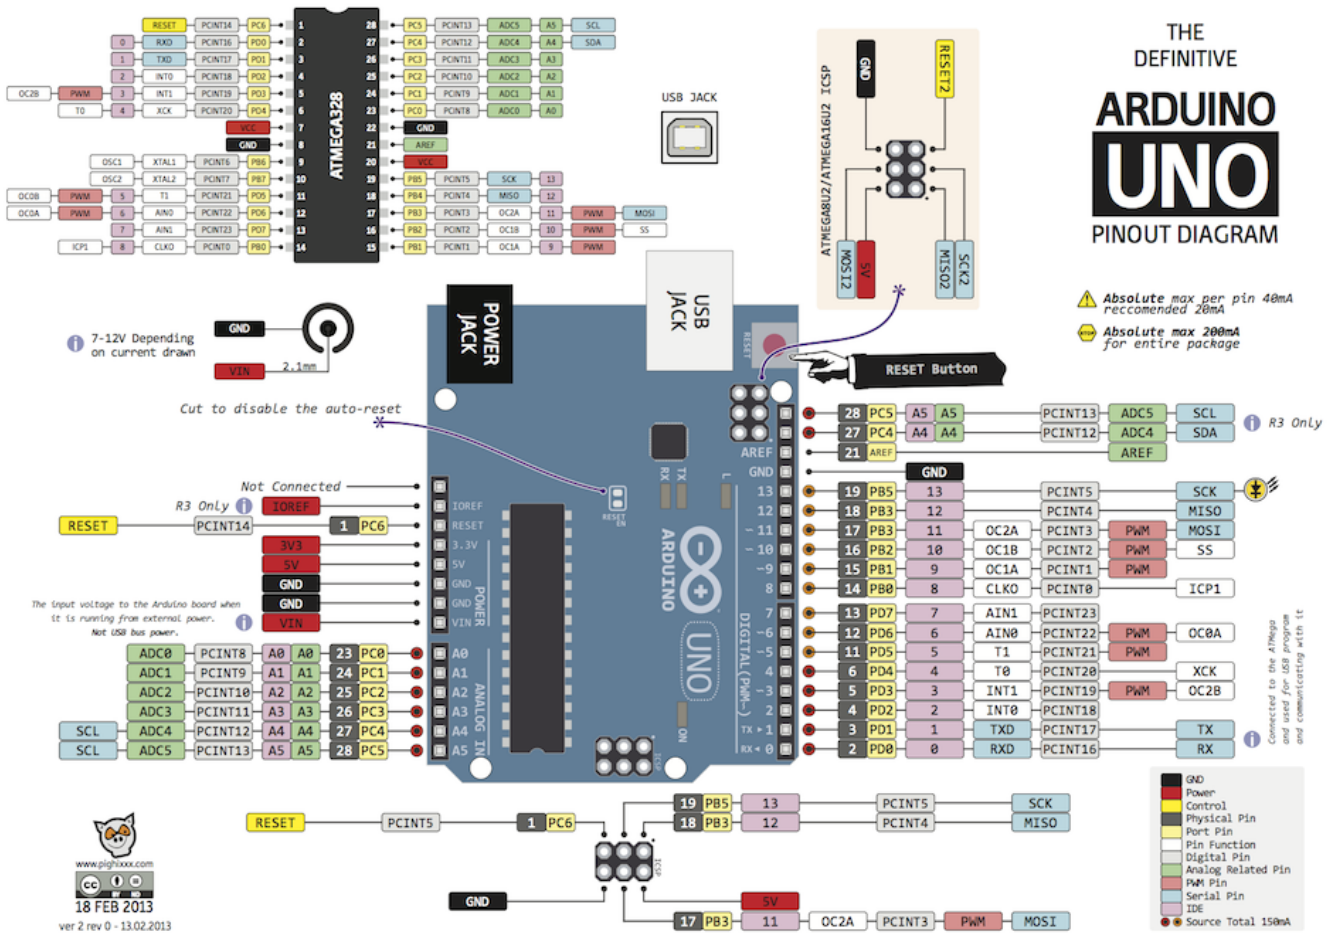

# [Arduino] Placa Uno

## THE DEFINITIVE ARDUINO UNO PINOUT DIAGRAM

From: <https://euloxio.myds.me/dokuwiki/> - Euloxio wiki

Permanent link: [https://euloxio.myds.me/dokuwiki/doku.php/doc:tec:elo:uc\\_arduino:placa\\_uno:inicio](https://euloxio.myds.me/dokuwiki/doku.php/doc:tec:elo:uc_arduino:placa_uno:inicio)