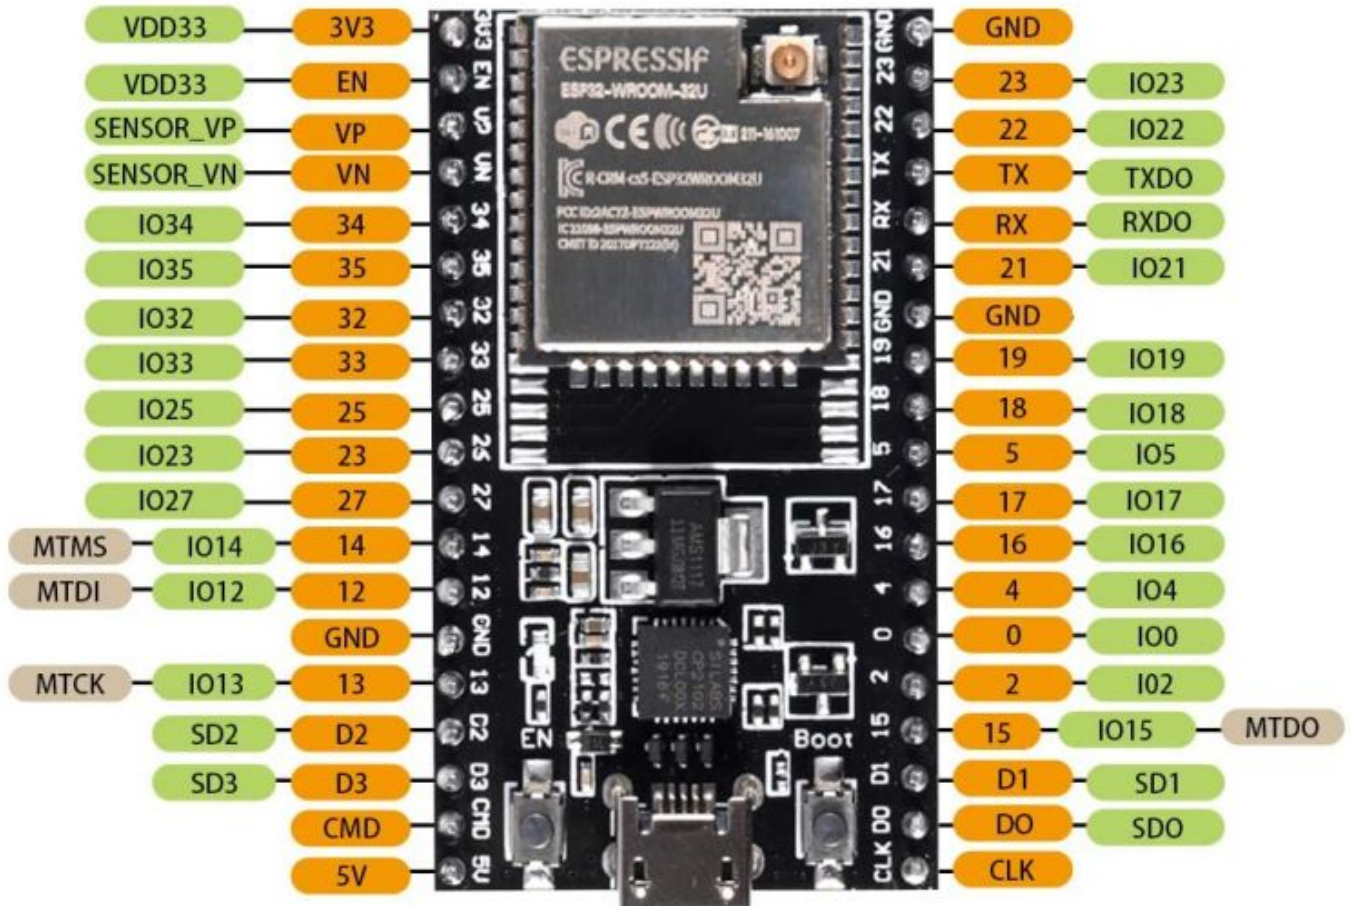

[ESP32] Patillaje del ESP32-WROOM-32

- Documentación fabricante

- [Tienda](#)

Patillaje del ESP32-WROOM-32U

From: <https://euloxio.myds.me/dokuwiki/> - Euloxio wiki

Permanent link: https://euloxio.myds.me/dokuwiki/doku.php/doc:tec:elo:uc_esp32:32_pin