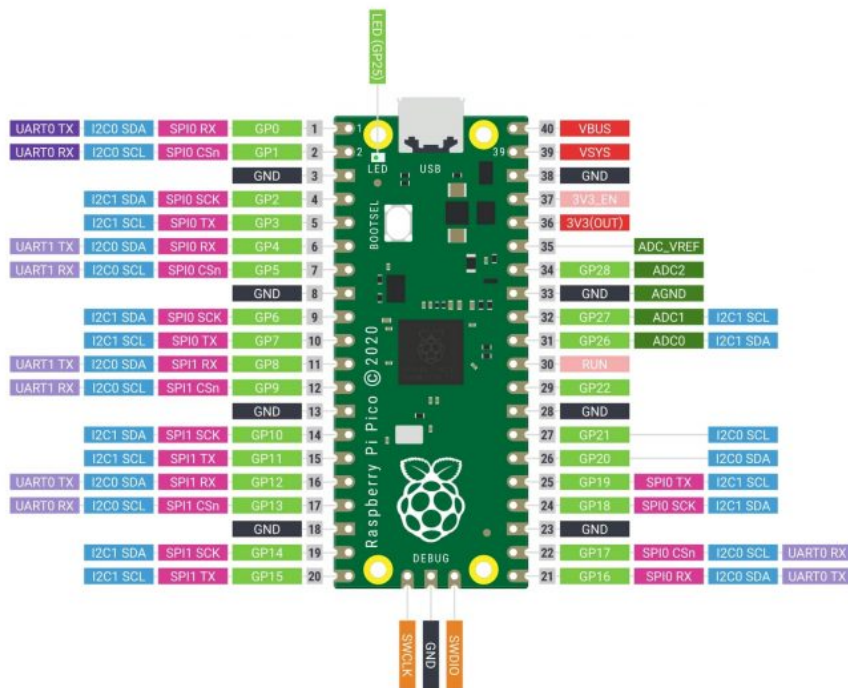

[Microcontrolador] Raspberry Pi Pico

RP2040

 • RP2040 Datasheet

- RP2040 (Raspberry Pi Documentation)
- Raspberry Pi Pico: especificaciones y características
- Luis Llamas: Raspberry Pi Pico, la placa de desarrollo de Raspberry

W

 • Nueva Raspberry Pi Pico W, que incorpora conectividad WiFi

From:
<https://euloxio.myds.me/dokuwiki/> - **Euloxio wiki**

Permanent link:
https://euloxio.myds.me/dokuwiki/doku.php/doc:tec:elo:uc_rpico:inicio