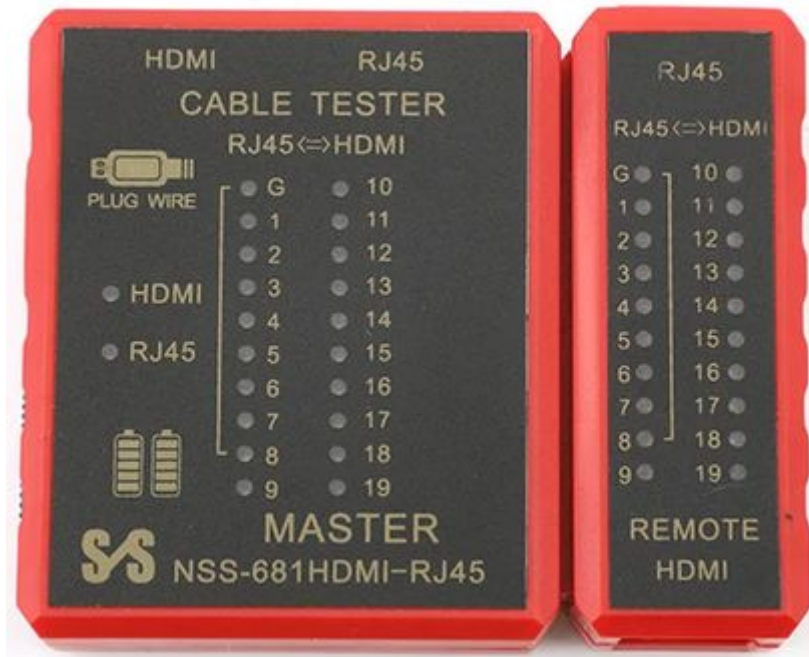

[Laboratorio] Tester RJ45 y HDMI

 • [AliExpress](#)

Imágenes

Frontal

Alimentación

AAA Batteries

Micro USB external power supply

From:
<https://euloxio.myds.me/dokuwiki/> - Euloxio wiki