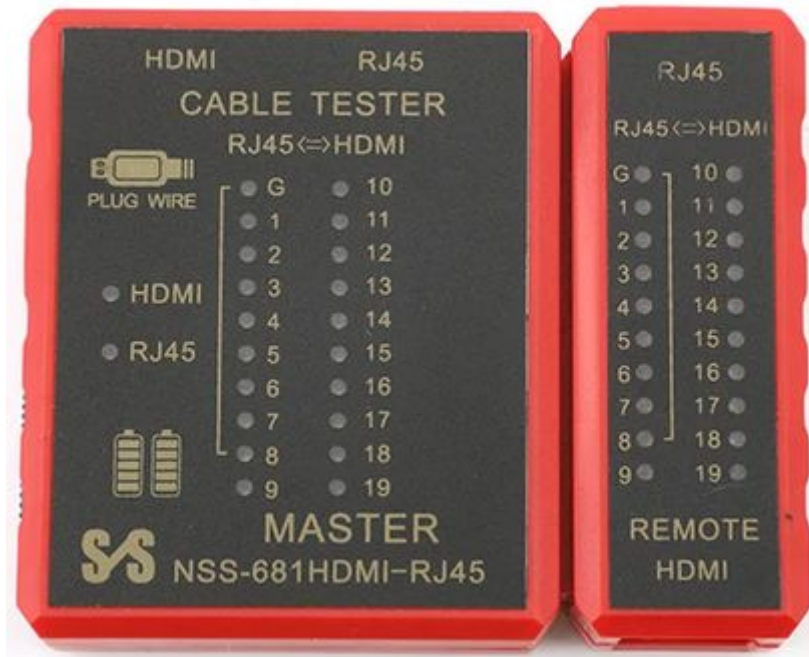

[Laboratorio] Tester RJ45 y HDMI

 • [AliExpress](#)

Imágenes

Frontal

Alimentación

AAA Batteries

Micro USB external power supply

From: <https://euloxio.myds.me/dokuwiki/> - Euloxio wiki