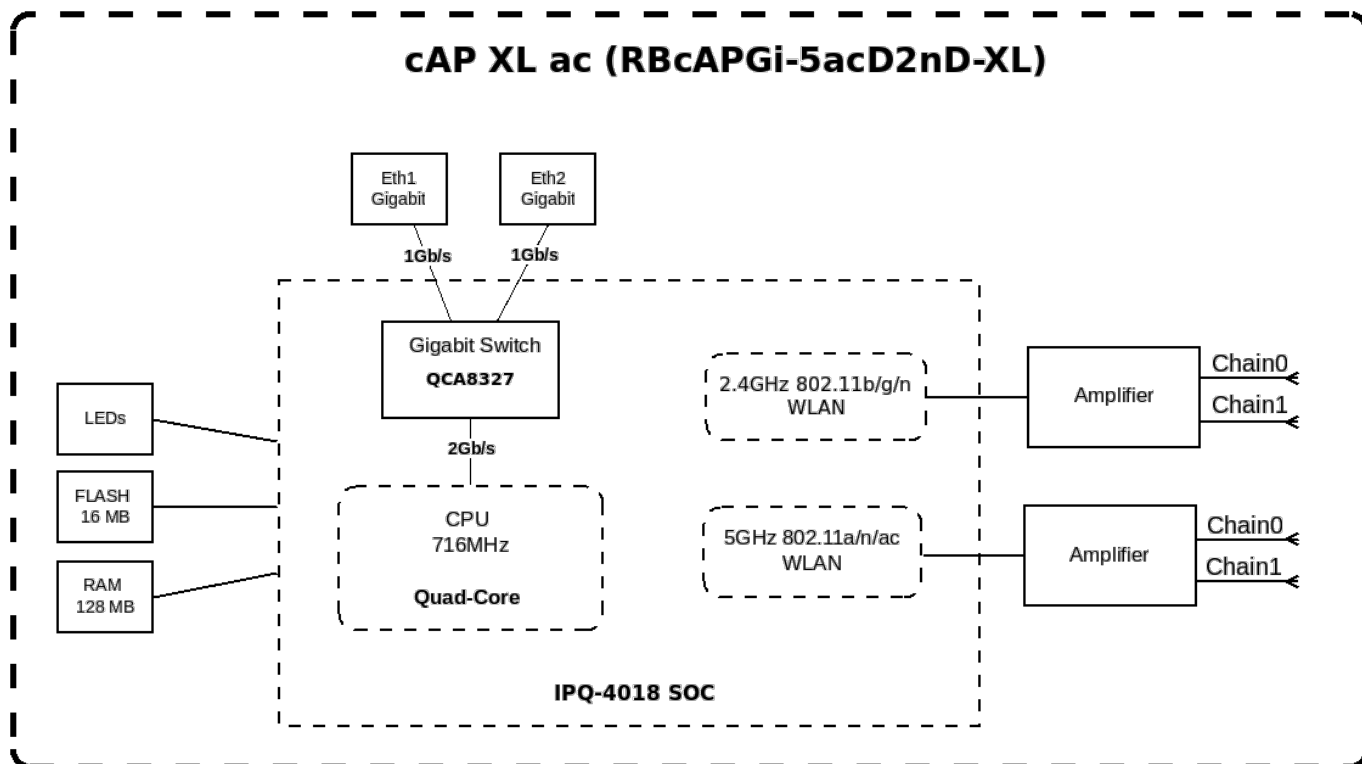

Mikrotik - Punto de acceso cAP XL

- 1. [En Mikrotik](#)
- 2. Manuales
 - 2. [Guía rápida](#)
 - 3. [Manual de usuario](#)
- 3. Montaje

1. Especificaciones

- 1. Modelo 3D del soporte
- 2. Instrucciones montaje

Diagrama de bloques

Last update: 2026/03/27 07:52 doc:tec:net:router_ros:modelos:capxl:inicio https://euloxio.myds.me/dokuwiki/doku.php/doc:tec:net:router_ros:modelos:capxl:inicio

From: <https://euloxio.myds.me/dokuwiki/> - **Euloxio wiki**

Permanent link: https://euloxio.myds.me/dokuwiki/doku.php/doc:tec:net:router_ros:modelos:capxl:inicio

Last update: **2026/03/27 07:52**