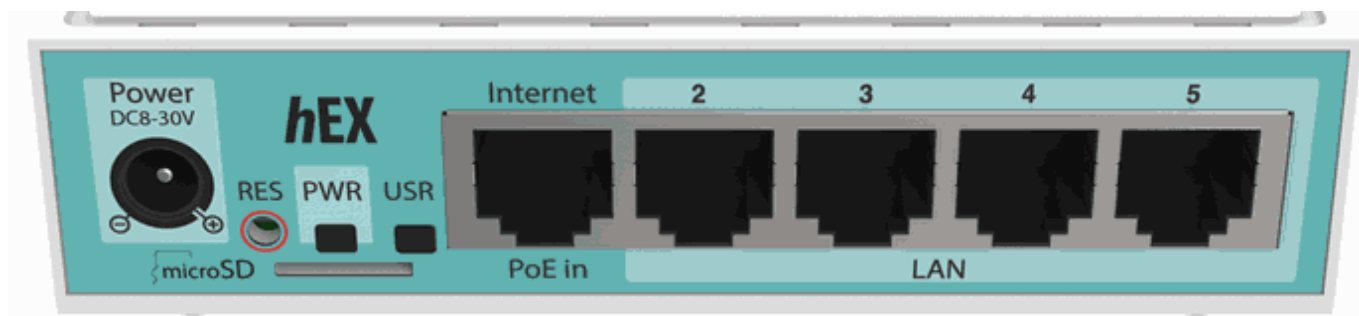

Router RB750Gr3 Mikrotik

- [Características](#)
- [Estructura](#)

From:

<https://euloxio.myds.me/dokuwiki/> - **Euloxio wiki**

Permanent link:

https://euloxio.myds.me/dokuwiki/doku.php/doc:tec:net:router_ros:modelos:rb750gr3:inicio?rev=1774593387