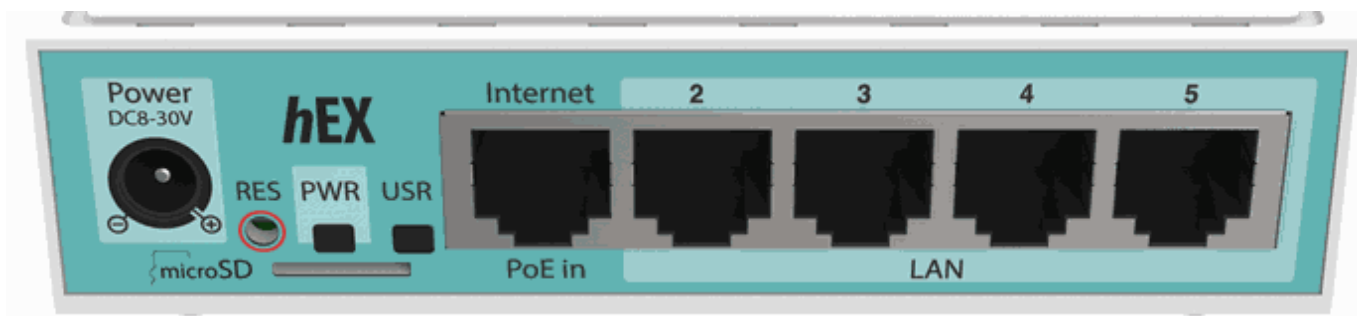

# Mikrotik - Router RB750Gr3

## Características

- [hEX](#)
- [Brochure](#), [Quick Guide](#)
- [RouterOS software manual](#)

El hEX es un pequeño router en una carcasa de plástico, para la administración de una red SOHO donde no es necesaria conectividad inalámbrica.

La unidad está equipada con:

- CPU: [MediaTek MT7621A](#) ([Fabricante](#), Arquitectura MIPSBE), velocidad de 880Mhz, dual core (2 núcleos), 4 hilos.
- Memoria FLASH: 16 MB.
- RAM: 256 MB.
- Puertos: 5 puertos Ethernet Gigabit.
- Software: Licencia RouterOS L4, [nivel 4](#).
- Alimentación: Soporta de 8 a 30 V de voltaje de entrada y PoE pasivo. Consumo máximo de energía 3W (según fabricante).

Otras características:

- Es compatible con enrutamiento de hardware IPsec (~ 470Mbps) y el servidor [dude](#).
- Tiene una ranura para microSD, con mejora de velocidad para el almacenamiento de base de datos.
- Posee un puerto USB 2.0 con conector tipo A.