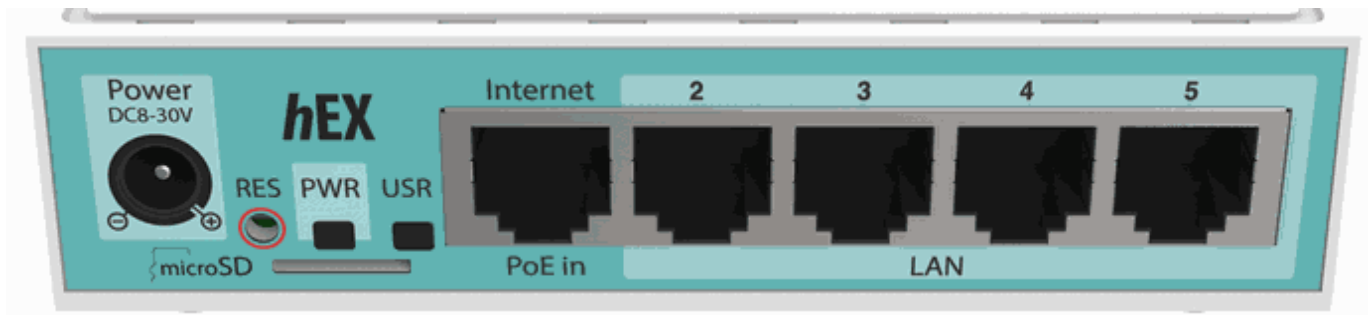

RB750Gr3: Características

- [hEX](#)
- [Brochure](#), [Quick Guide](#)
- [RouterOS software manual](#)

El hEX es un pequeño router en una carcasa de plástico, para la administración de una red SOHO donde no es necesaria conectividad inalámbrica.

La unidad está equipada con:

- CPU: [MediaTek MT7621A](#) ([Fabricante](#), Arquitectura MIPSBE), velocidad de 880Mhz, dual core (2 núcleos), 4 hilos.
- Memoria FLASH: 16 MB.
- RAM: 256 MB.
- Puertos: 5 puertos Ethernet Gigabit.
- Software: Licencia RouterOS L4, [nivel 4](#).
- Alimentación: Soporta de 8 a 30 V de voltaje de entrada y PoE pasivo. Consumo máximo de energía 3W (según fabricante).

Otras características:

- Es compatible con enrutamiento de hardware IPsec (~ 470Mbps) y el servidor [dude](#).
- Tiene una ranura para microSD, con mejora de velocidad para el almacenamiento de base de datos.
- Posee un puerto USB 2.0 con conector tipo A.