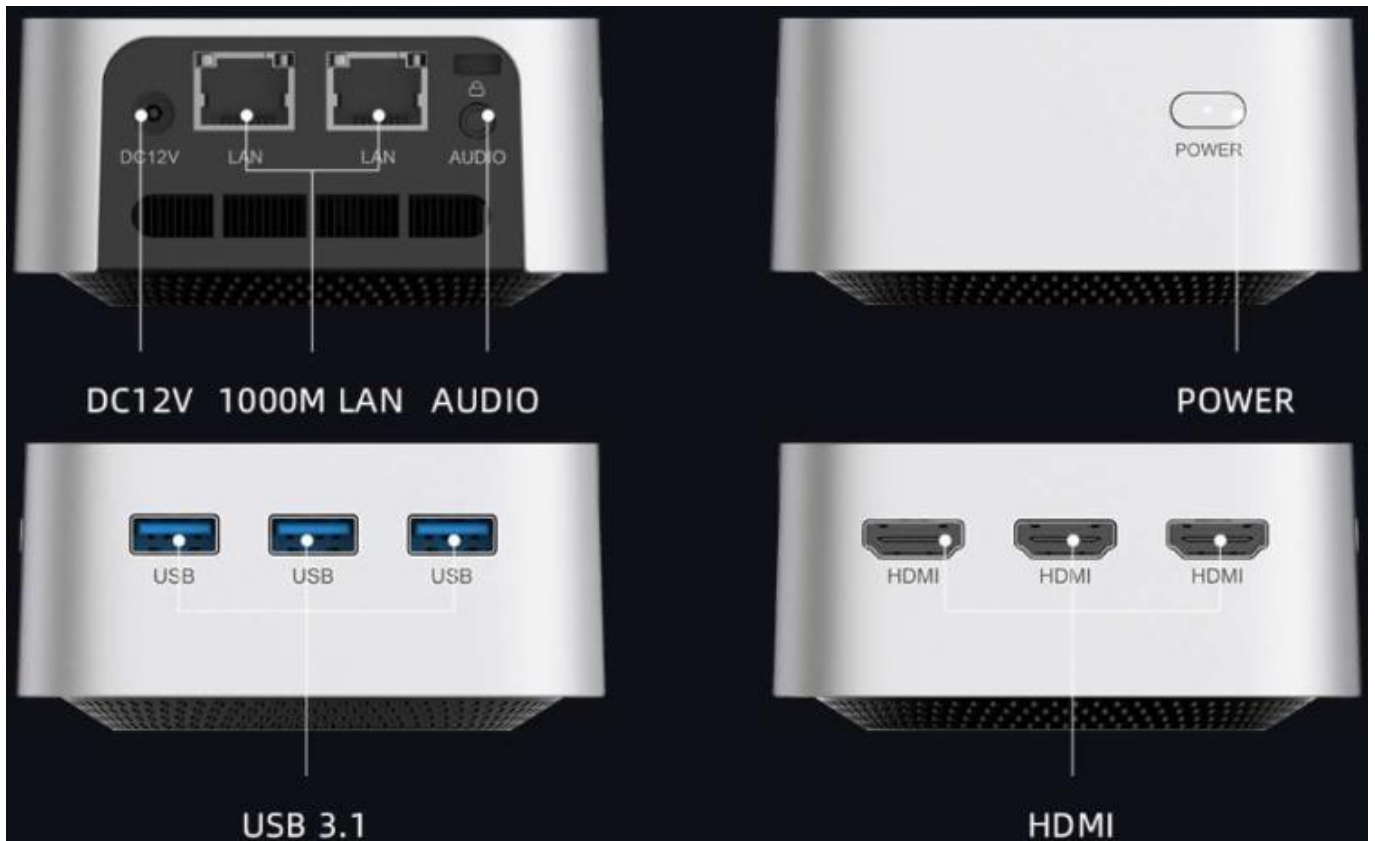

# [PC T8 Plus] Imágenes

From:  
<https://euloxio.myds.me/dokuwiki/> - **Euloxio wiki**

Permanent link:  
[https://euloxio.myds.me/dokuwiki/doku.php/doc:tec:pc\\_har:firebat\\_t8:imx:inicio](https://euloxio.myds.me/dokuwiki/doku.php/doc:tec:pc_har:firebat_t8:imx:inicio)