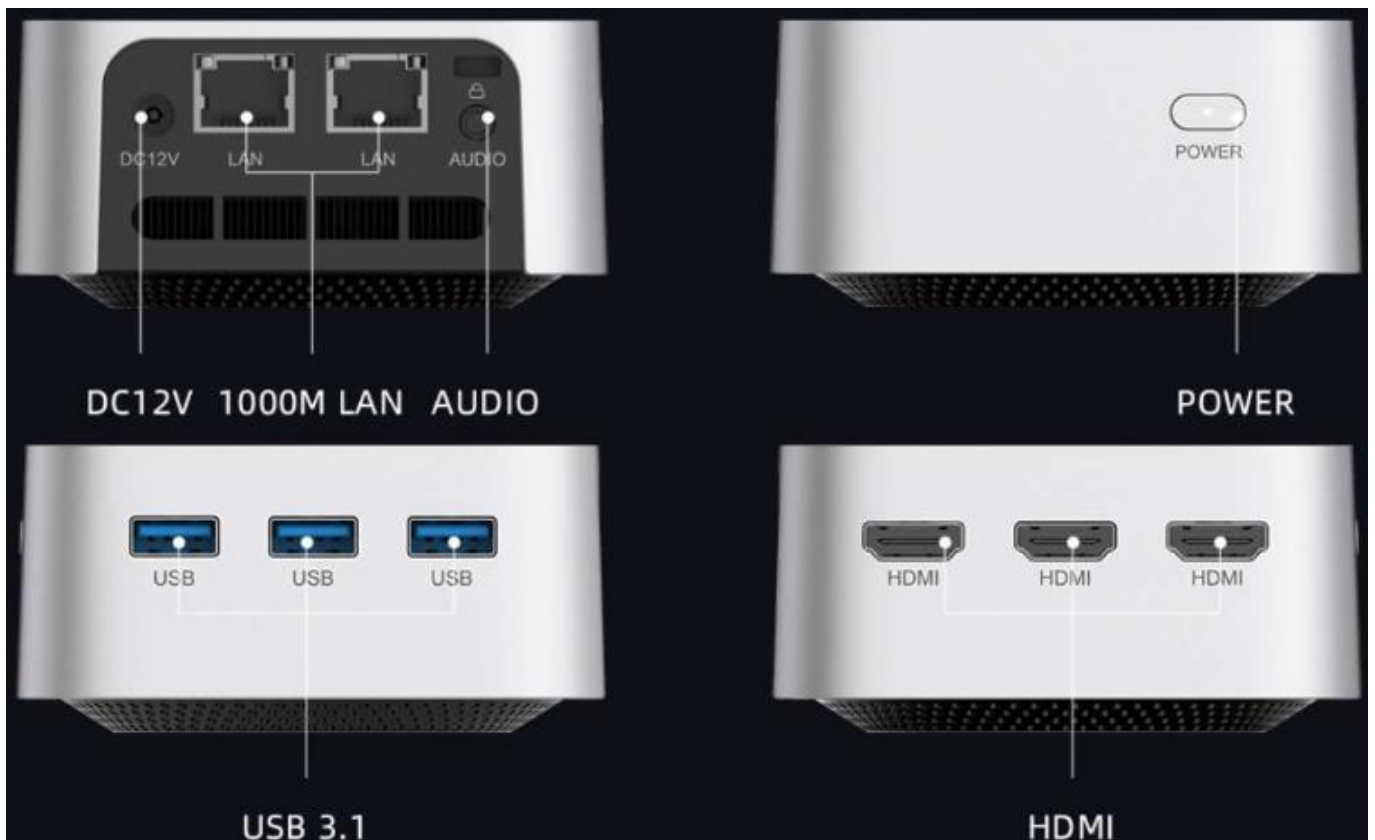

# [PC T8 Plus] Imágenes

From:  
<https://euloxio.myds.me/dokuwiki/> - **Euloxio wiki**

Permanent link:  
[https://euloxio.myds.me/dokuwiki/doku.php/doc:tec:pc\\_har:firebat\\_t8:imx:inicio](https://euloxio.myds.me/dokuwiki/doku.php/doc:tec:pc_har:firebat_t8:imx:inicio)