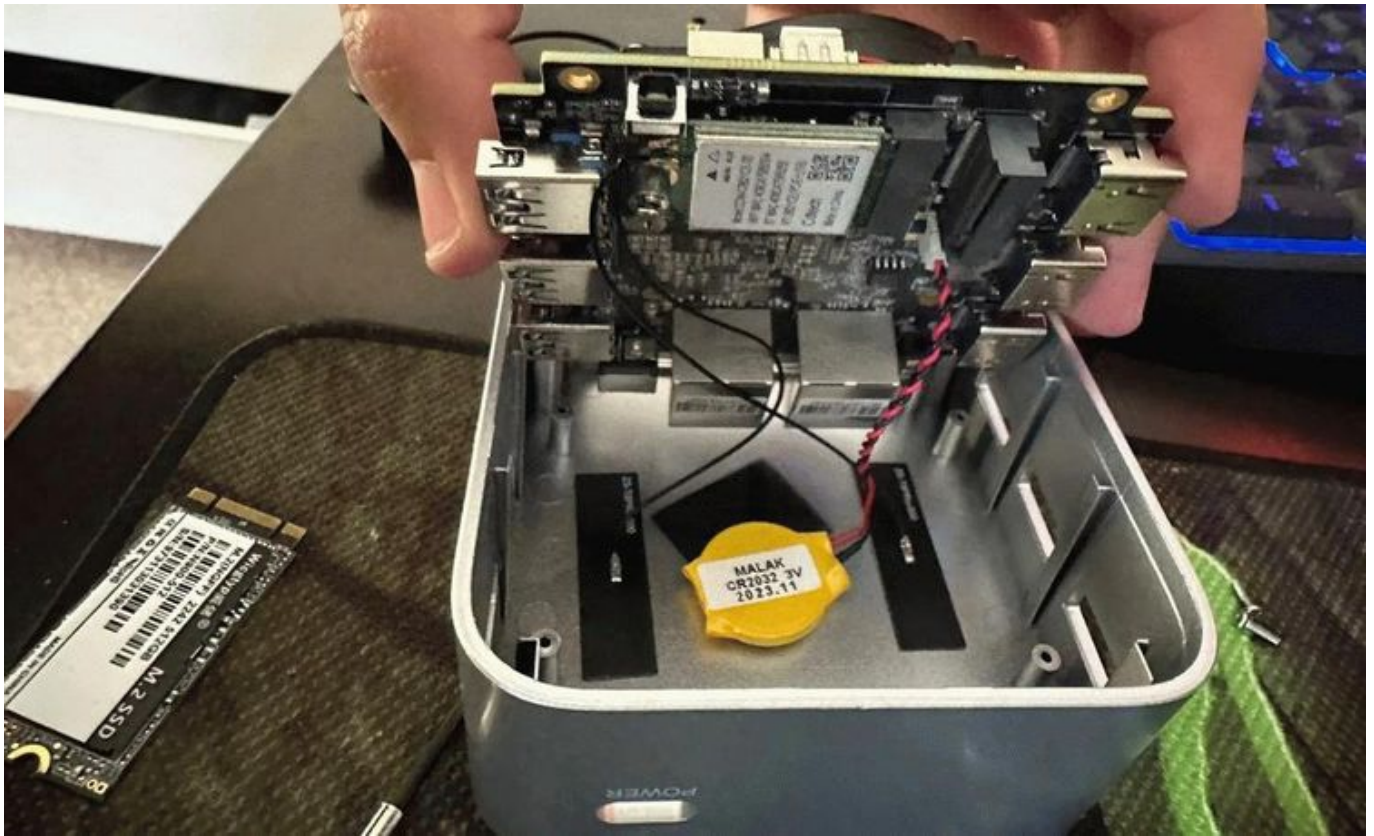

[PC T8 Plus] Imágenes

From:

<https://euloxio.myds.me/dokuwiki/> - **Euloxio wiki**

Permanent link:

https://euloxio.myds.me/dokuwiki/doku.php/doc:tec:pc_har:firebat_t8:imx:inicio

Last update: **2025/07/28 21:00**