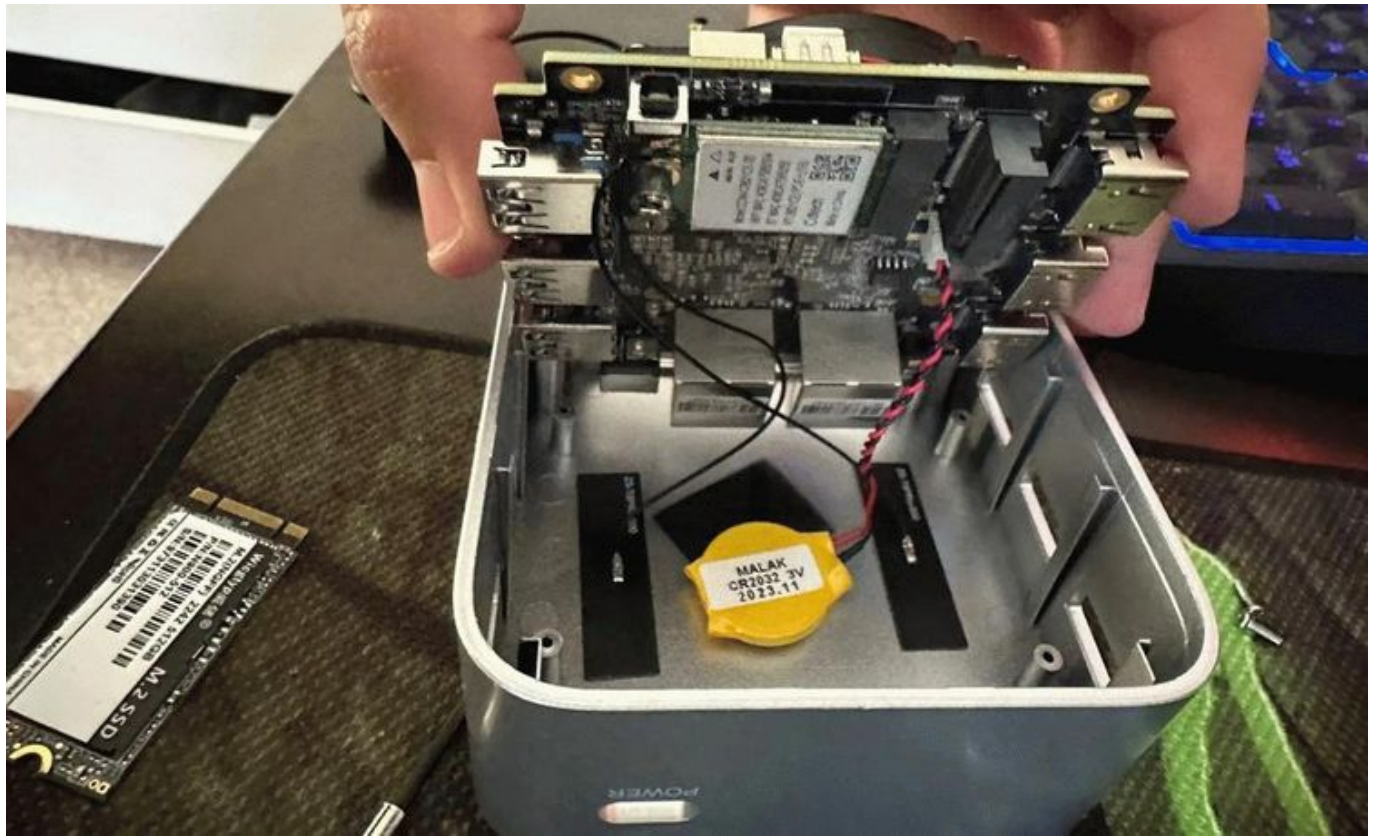

# [PC T8 Plus] Imágenes

From:  
<https://euloxio.myds.me/dokuwiki/> - **Euloxio wiki**

Permanent link:  
[https://euloxio.myds.me/dokuwiki/doku.php/doc:tec:pc\\_har:firebat\\_t8:imx:inicio](https://euloxio.myds.me/dokuwiki/doku.php/doc:tec:pc_har:firebat_t8:imx:inicio)