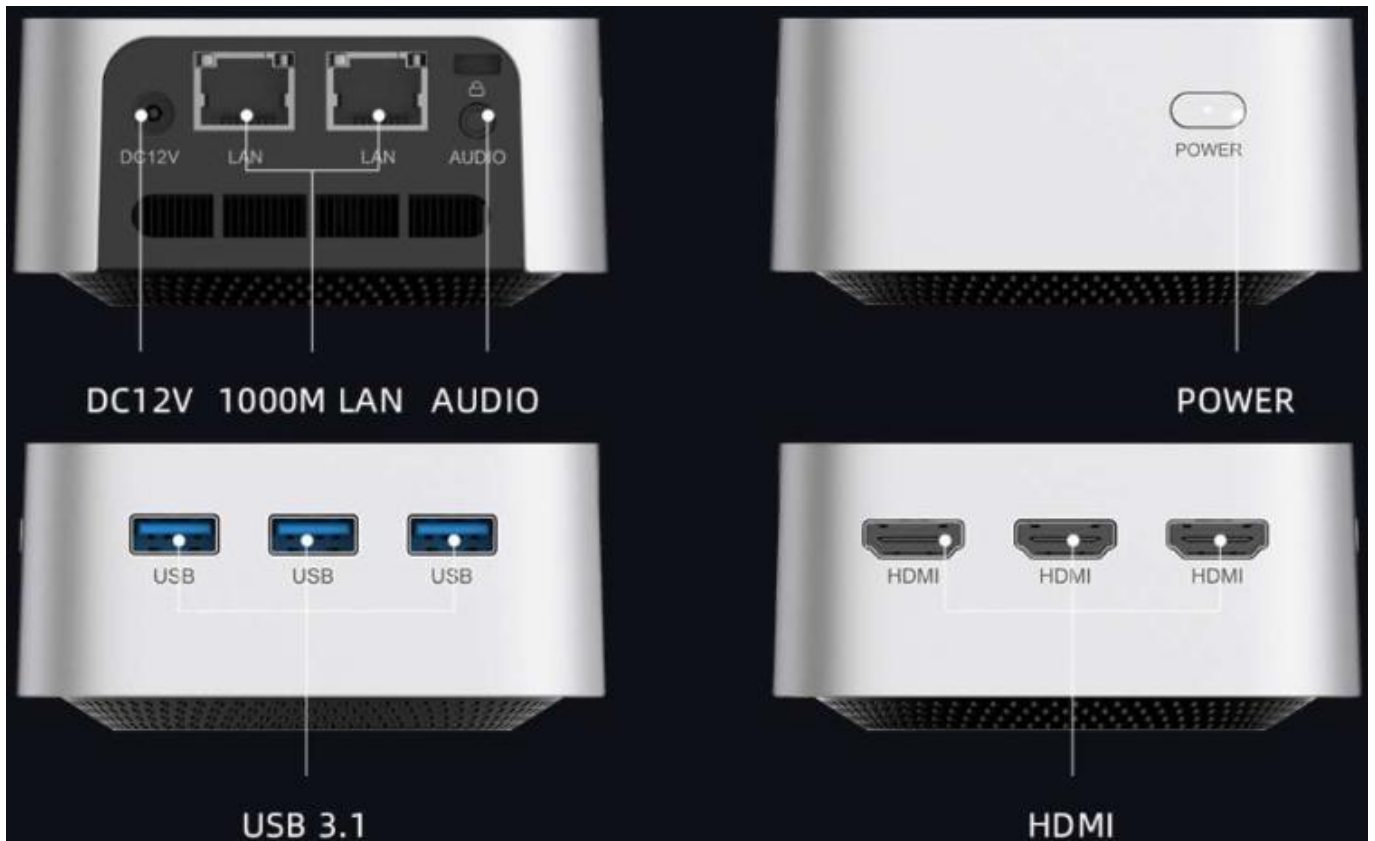

[PC T8 Plus] Imágenes

From:
<https://euloxio.myds.me/dokuwiki/> - **Euloxio wiki**

Permanent link:
https://euloxio.myds.me/dokuwiki/doku.php/doc:tec:pcs:firebat_t8:imx:inicio

Last update: **2024/05/03 09:54**