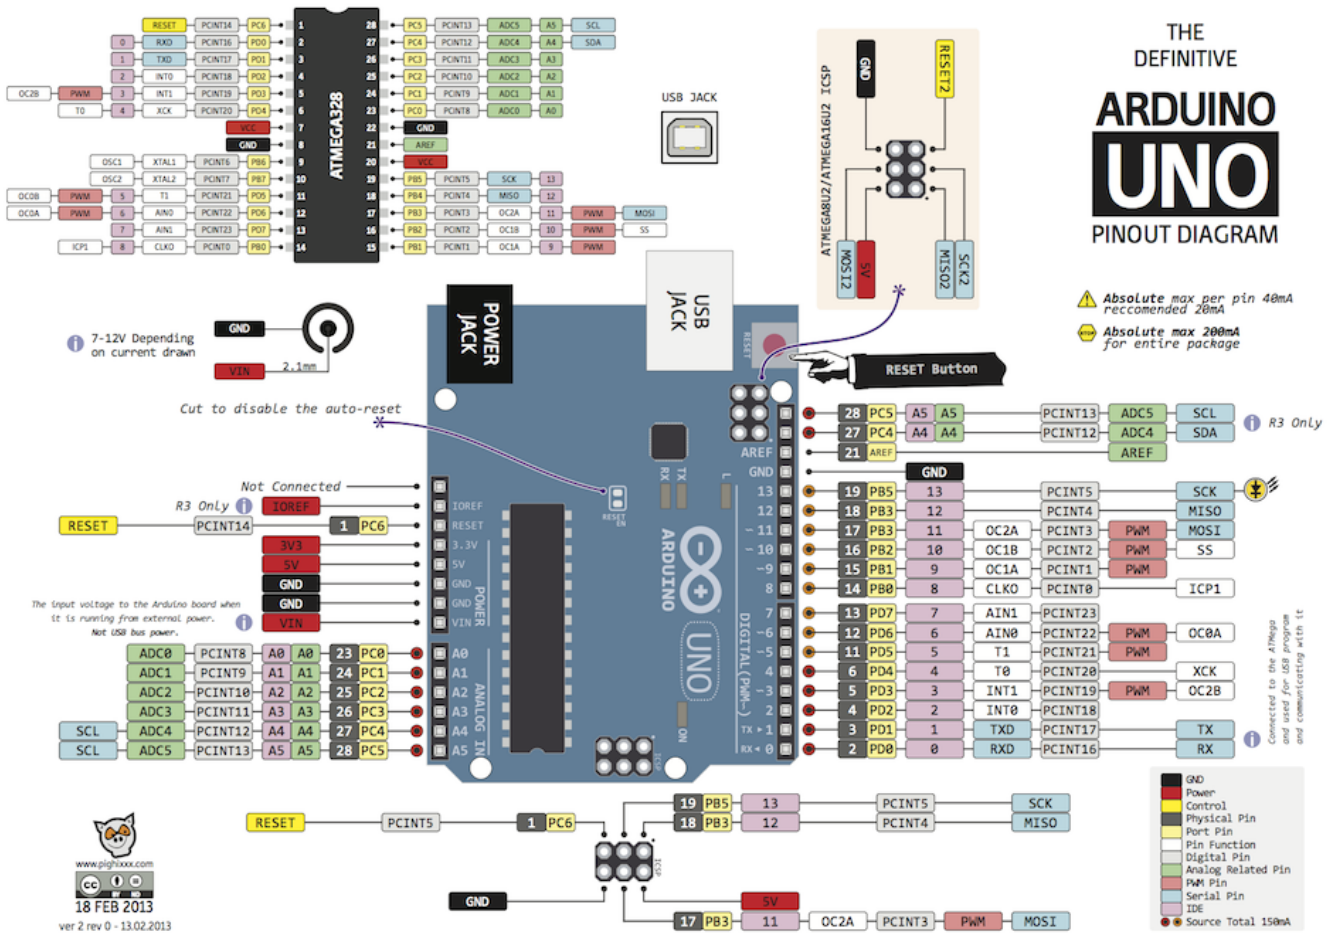

[Arduino] Placa Uno

THE DEFINITIVE ARDUINO UNO PINOUT DIAGRAM

From: <https://euloxio.myds.me/dokuwiki/> - Euloxio wiki

Permanent link: https://euloxio.myds.me/dokuwiki/doku.php/doc:tec:prg:uc_arduino:placa_uno:inicio