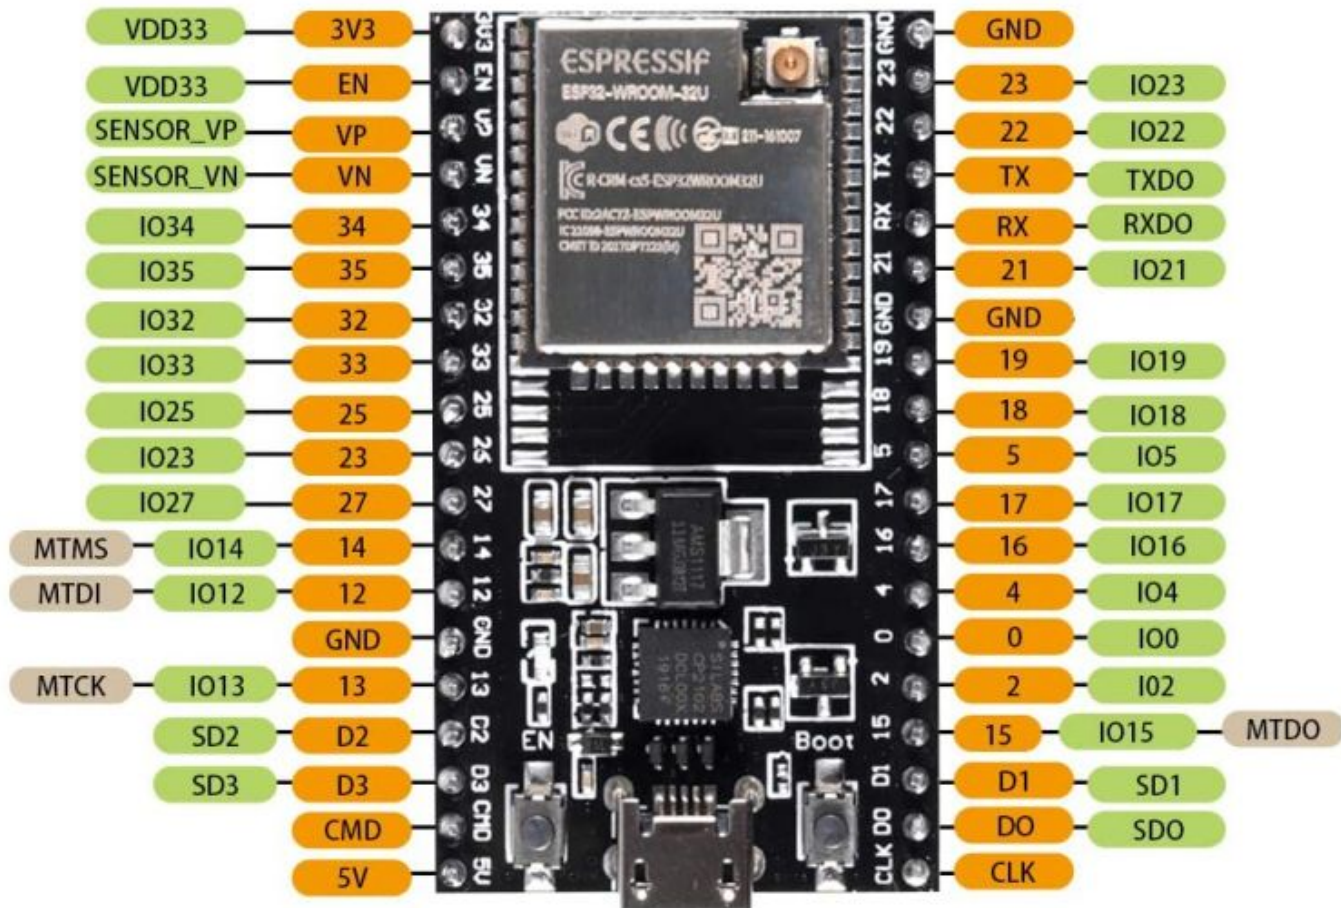

[ESP32] Patillaje del ESP32-WROOM-32

- Documentación fabricante

- [Tienda](#)

Patillaje del ESP32-WROOM-32U

From: <https://euloxio.myds.me/dokuwiki/> - Euloxio wiki

Permanent link: https://euloxio.myds.me/dokuwiki/doku.php/doc:tec:prg:uc_esp32:32_pin