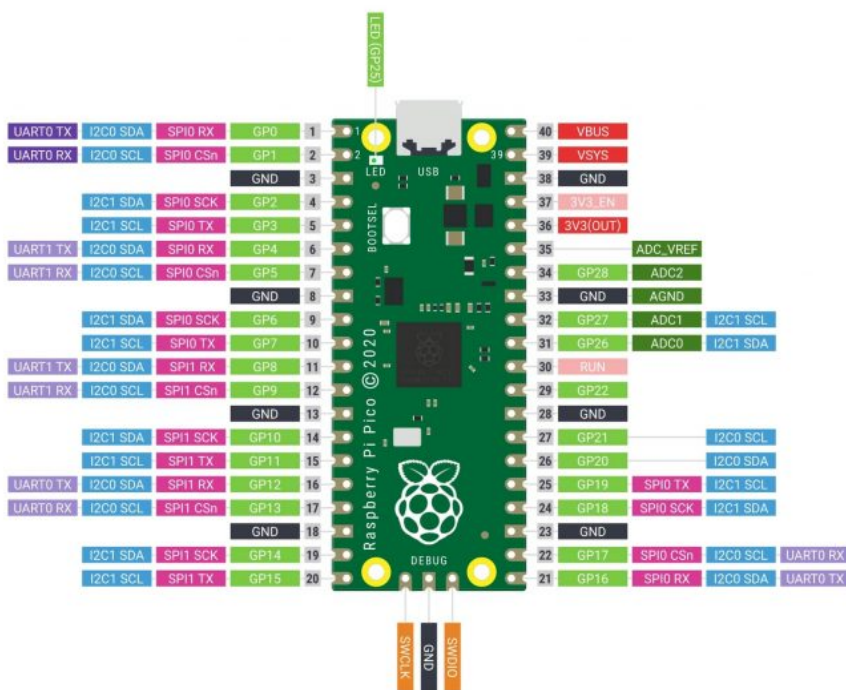

[Microcontrolador] Raspberry Pi Pico

RP2040

• RP2040 Datasheet

- RP2040 (Raspberry Pi Documentation)
- Raspberry Pi Pico: especificaciones y características
- Luis Llamas: Raspberry Pi Pico, la placa de desarrollo de Raspberry

W

• Nueva Raspberry Pi Pico W, que incorpora conectividad WiFi

From: <https://euloxio.myds.me/dokuwiki/> - Euloxio wiki

Permanent link: https://euloxio.myds.me/dokuwiki/doku.php/doc:tec:prg:uc_rpico:inicio