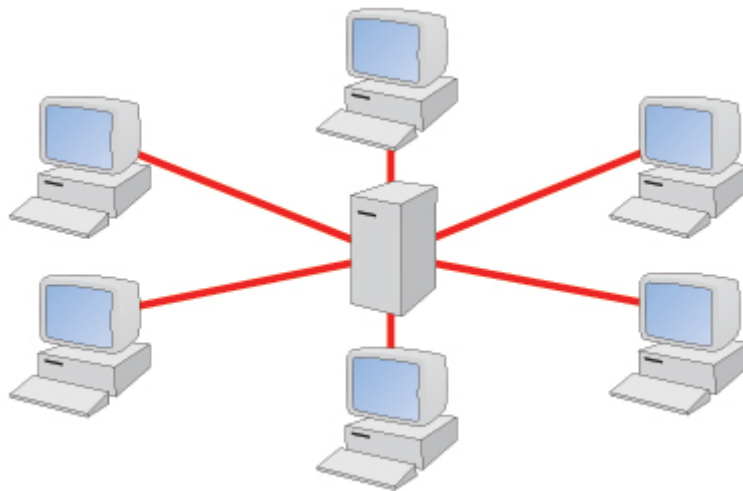

Instalación desatendida de Debian

1. [Buscando información por la red](#)
2. [Datos de instalación](#)
3. [Configuración de PXE](#)
4. [NAS Synology: Arranque PXE](#)
5. [Fichero para instalación desatendida de Debian 12](#)
6. [Conexión por ssh mediante MAC](#)
7. [Encendido por WOL de un PC usando un fichero de MACs](#)