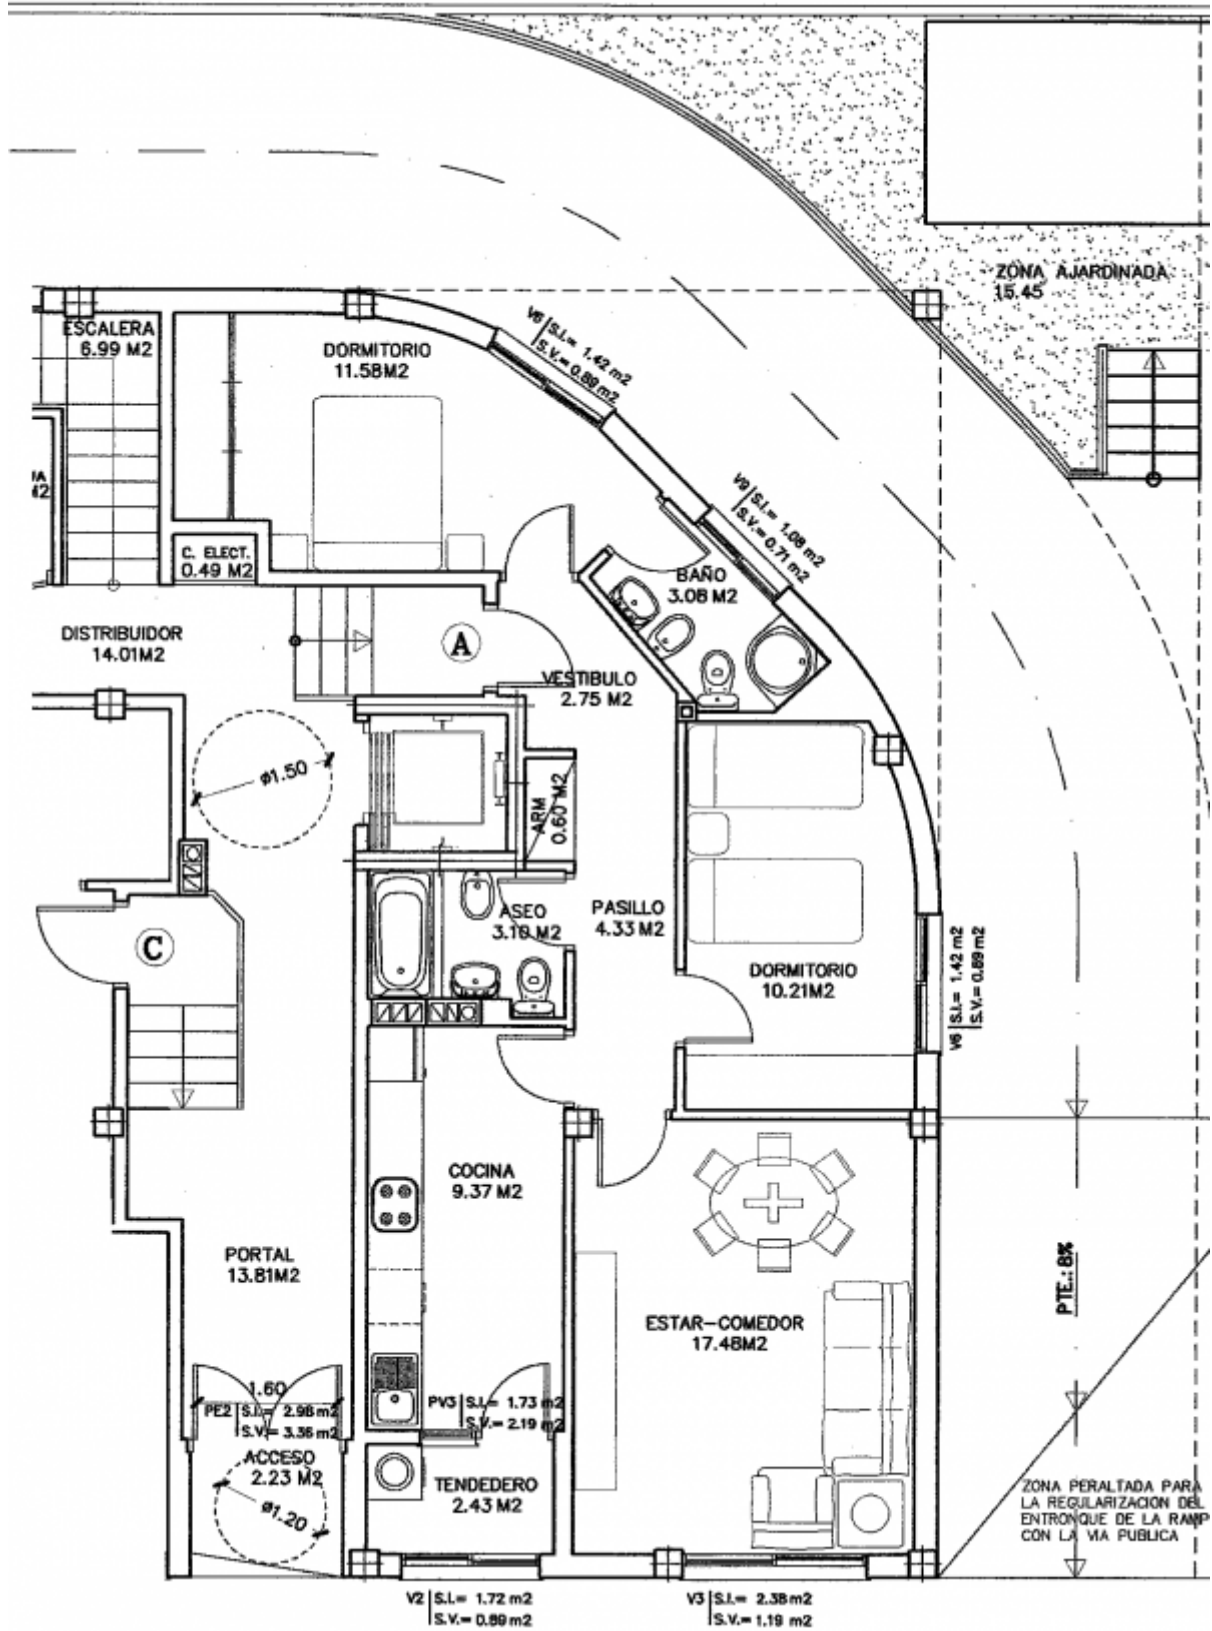

# Piso Bajo A

- **Habitaciones:** 2
- **Baños:** 2
- **Cocina amueblada:** No
- **Trastero y garaje:** Si

From: <https://euloxio.myds.me/dokuwiki/> - Euloxio wiki

Permanent link: <https://euloxio.myds.me/dokuwiki/doku.php/house:nuevo:tecelan0a:inicio>