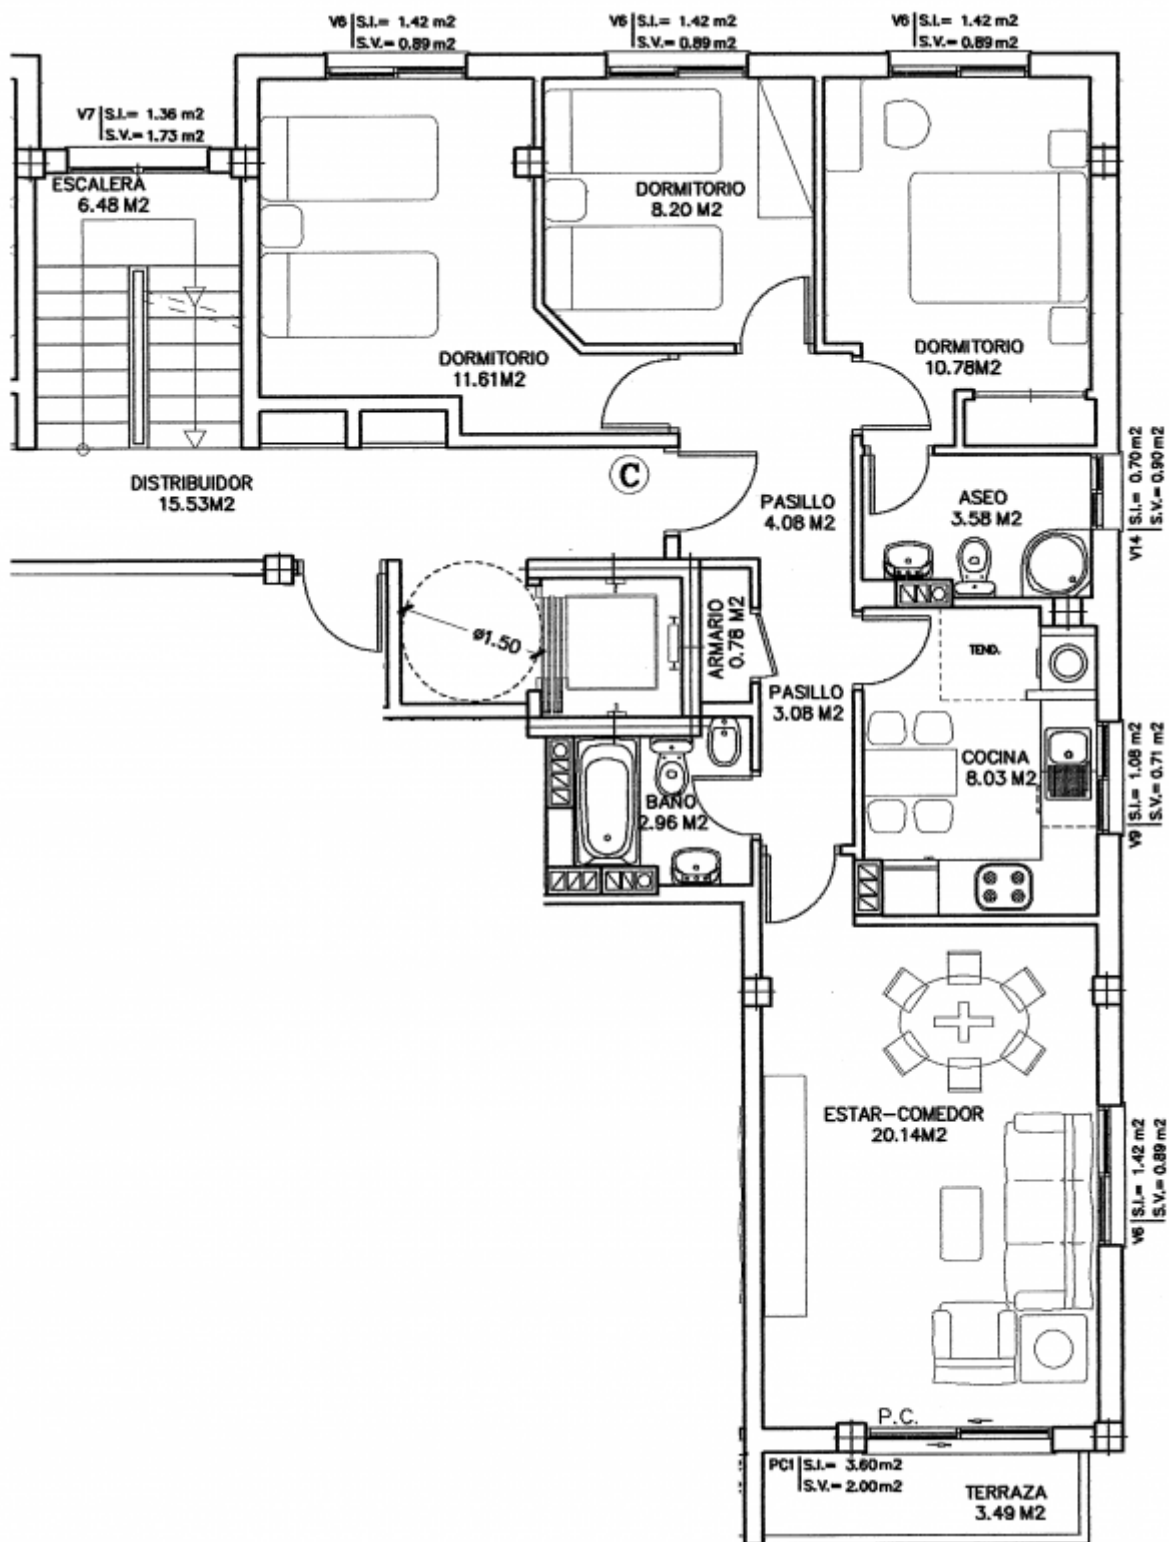

# Piso 2º C

- Habitaciones: 3
- Baños: 2
- Cocina amueblada: No
- Ascensor, trastero y garaje: Si

From:  
<https://euloxio.myds.me/dokuwiki/> - **Euloxio wiki**

Permanent link:  
<https://euloxio.myds.me/dokuwiki/doku.php/house:nuevo:tecelan2c:inicio>