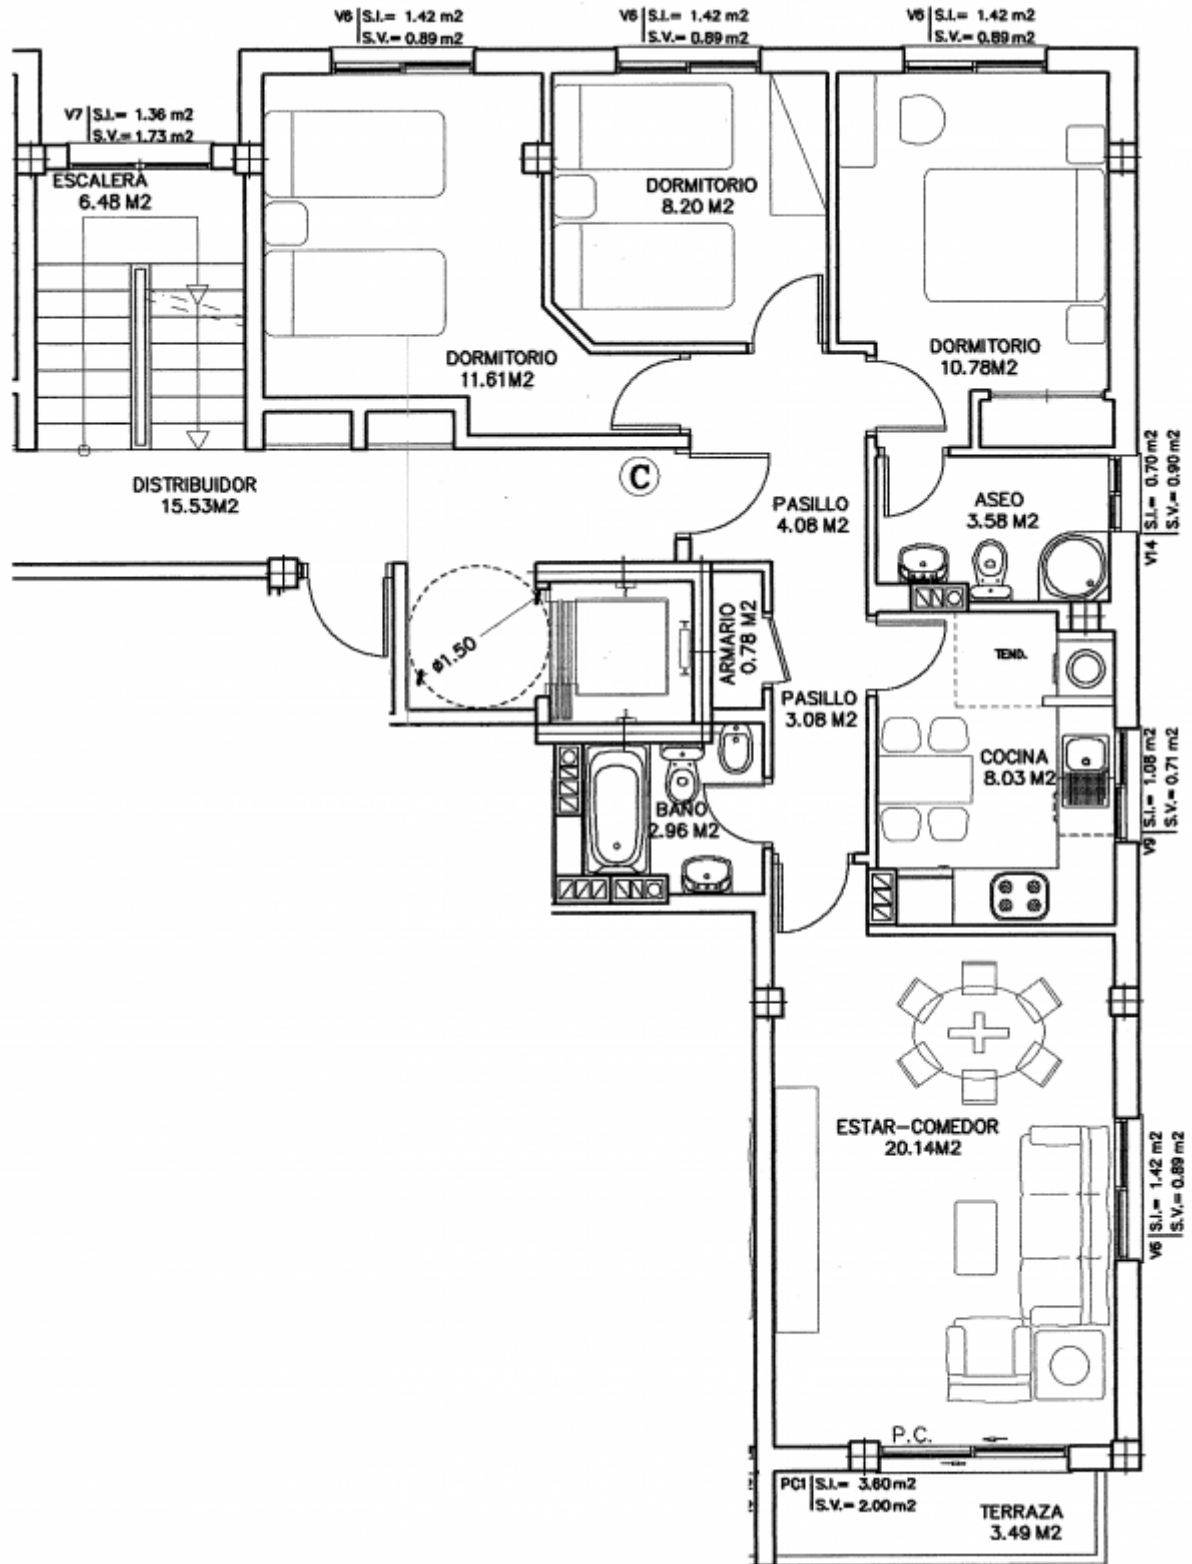

Piso 3º C

- **Habitaciones:** 3
- **Baños:** 2
- **Cocina amueblada:** No
- **Ascensor, trastero y garaje:** Si

From: <https://euloxio.myds.me/dokuwiki/> - Euloxio wiki

Permanent link: <https://euloxio.myds.me/dokuwiki/doku.php/house:nuevo:tecelan3c:inicio>