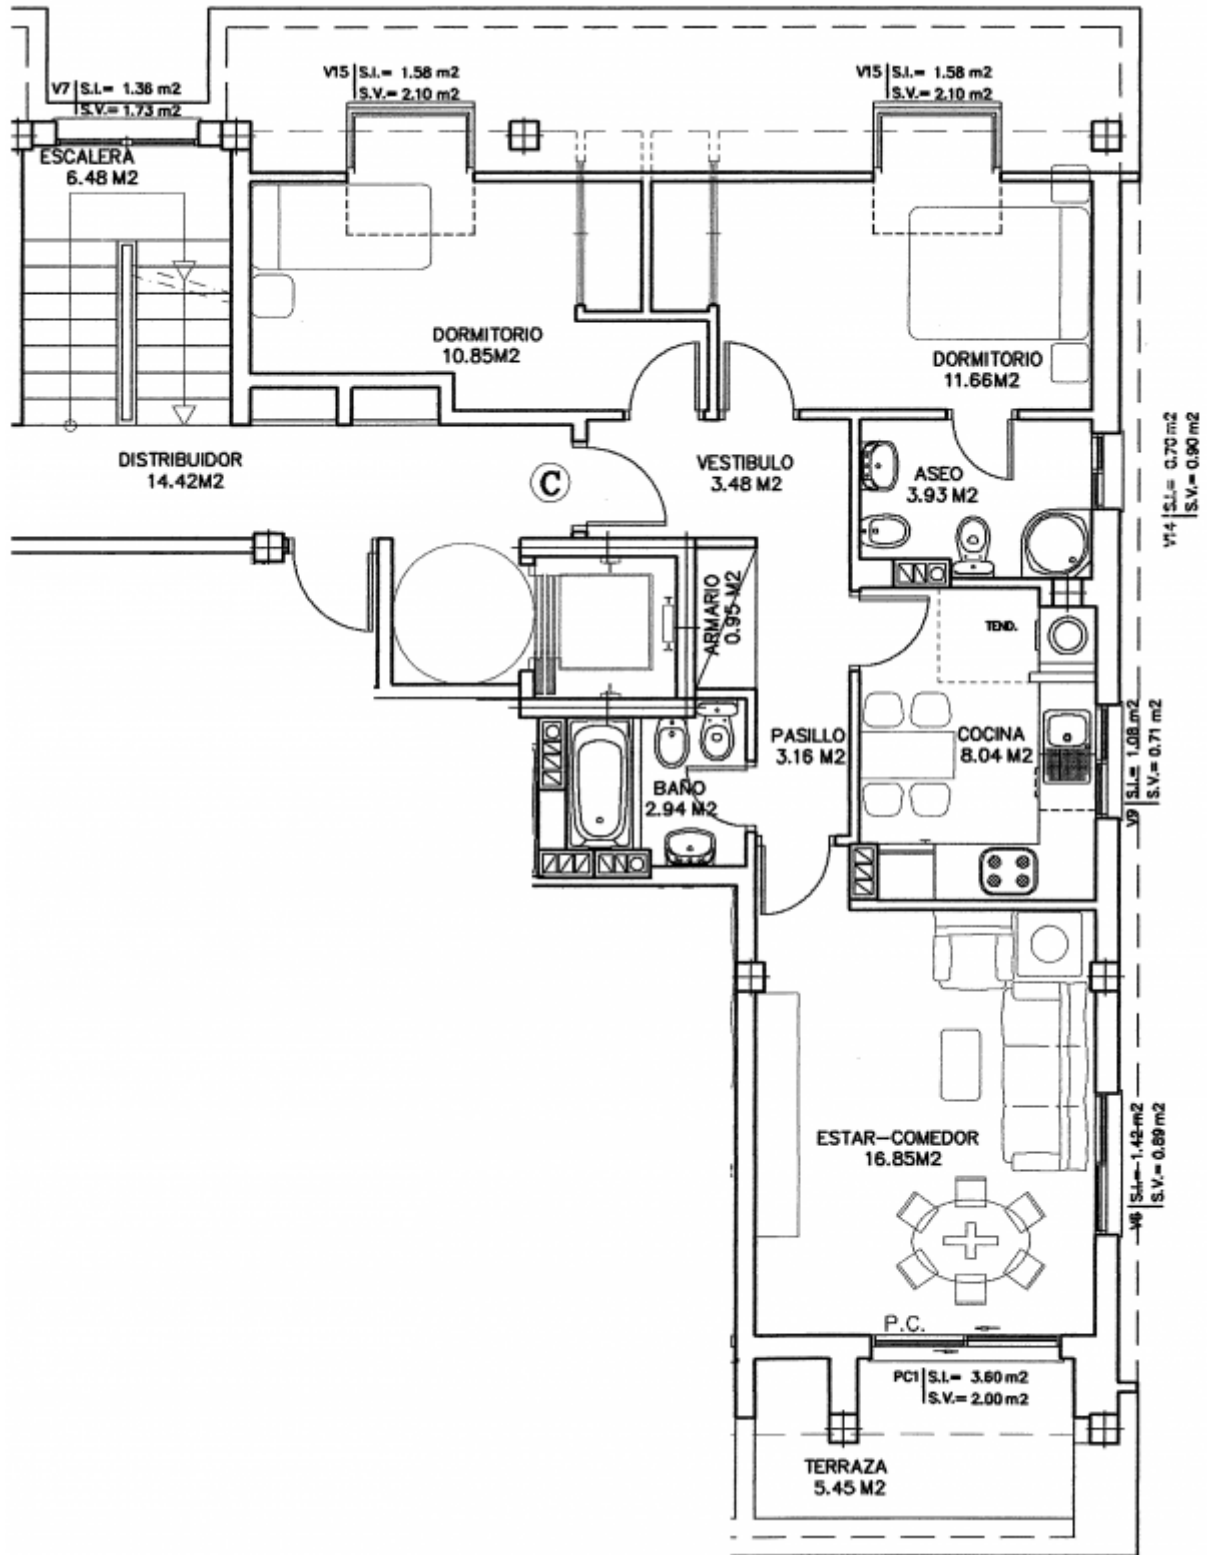

# Piso 4º Bajocubierta C

- **Habitaciones:** 2
- **Baños:** 2
- **Cocina amueblada:** No
- **Otros**
  - **Terraza con amplias vistas de la ría.**
  - **Cocina y salón independientes.**
  - **Armarios empotrados.**
- **Ascensor, trastero y garaje:** Si